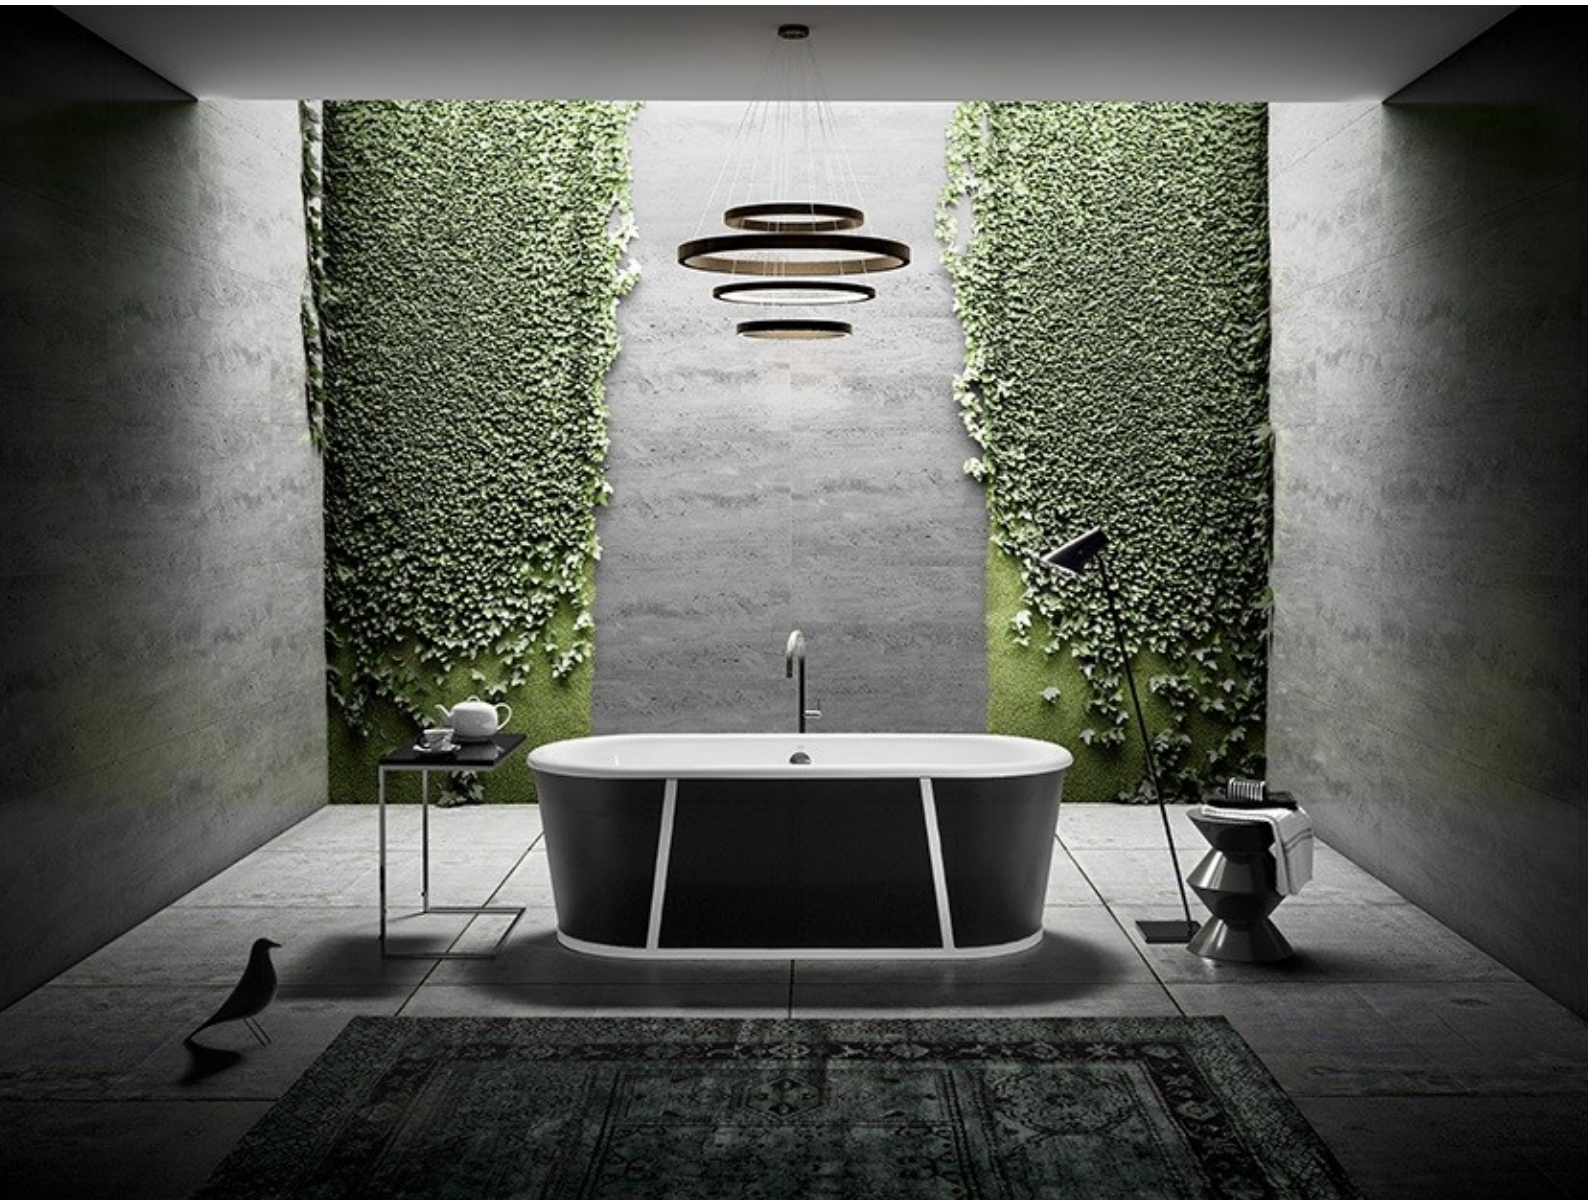

Banheira em Ferro Fundido Esmaltado
Cast Iron Enameled Bathtubs

MORGAN

Opções:

Fundo anti-deslizante, Furos para torneiras,

Exterior Pintado, Folheado à mão (em folha de ouro, prata ou cobre) e em Pele

Options:

Antislip, Tap holes,

Exterior Painted, Hand gilded (in gold, silver or copper leaf), and in Leather

MORGAN

Dimensões em mm

Dimension in mm

REF.	A	B	C	D	E	F	G	H	J	K	L	M	VOL (L)	KG
1540	1540	780	470	1410	630	635	430	385	290	240	1400	590	170	180
1700	1700	780	475	1570	630	650	430	385	290	240	1560	590	190	200
1780	1780	780	545	1665	640	675	440	470	280	240	1640	610	240	245