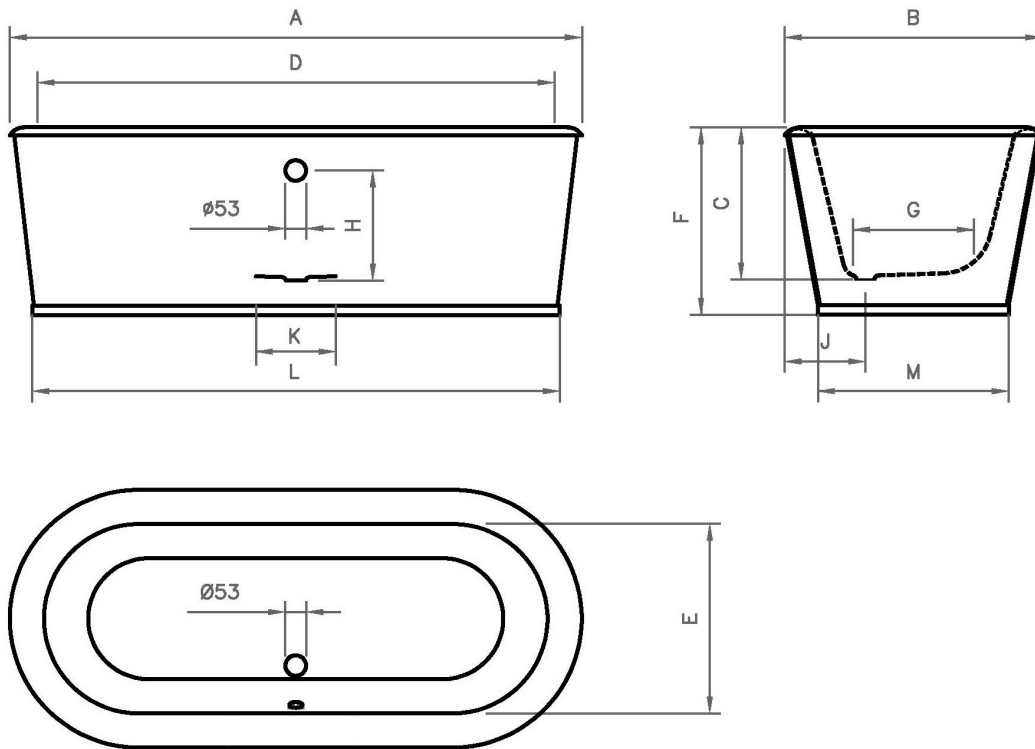

Banheira em Ferro Fundido Esmaltado
Cast Iron Enameled Bathtubs

MORGAN

Opções:

Fundo anti-deslizante, Furos para torneiras,

Exterior Pintado, Folheado à mão (em folha de ouro, prata ou cobre) e em Pele

Options:

Antislip, Tap holes,

Exterior Painted, Hand gilded (in gold, silver or copper leaf), and in Leather

MORGAN

Dimensões em mm

Dimension in mm

REF.	A	B	C	D	E	F	G	H	J	K	L	M	VOL (L)	KG
1540	1540	780	470	1410	630	635	430	385	290	240	1400	590	170	180
1700	1700	780	475	1570	630	650	430	385	290	240	1560	590	190	200
1780	1780	780	545	1665	640	675	440	470	280	240	1640	610	240	245

All the referred dimensions are susceptible to variations within the normal limits stated by the applicable standards.

Todas as dimensões referidas estão sujeitas a variações dentro dos limites normais estabelecidos pelas normas aplicáveis.

Pormenor da ába
Rim detail

Overflow hole also available with 63mm