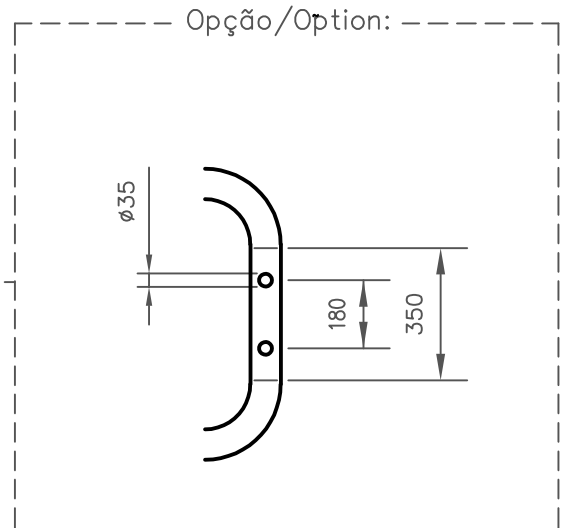

ROLL TOP

DIMENSÕES EM MILIMETROS											
REF.	A	B	C	D	E	F	H	J	L	VOL.	PESO
1370	1370	760	452	1240	615	590	367	270	440	175L	96KG
1540	1547	775	460	1400	615	590	383	290	440	200L	112KG
1700	1710	775	465	1560	625	590	390	290	440	225L	122KG

All the referred dimensions are susceptible to variations within the normal limits stated by the applicable standards.
 Todas as dimensões referidas estão sujeitas a variações dentro dos limites normais estabelecidos pelas normas aplicáveis.

Pormenor da ába
Rim detail