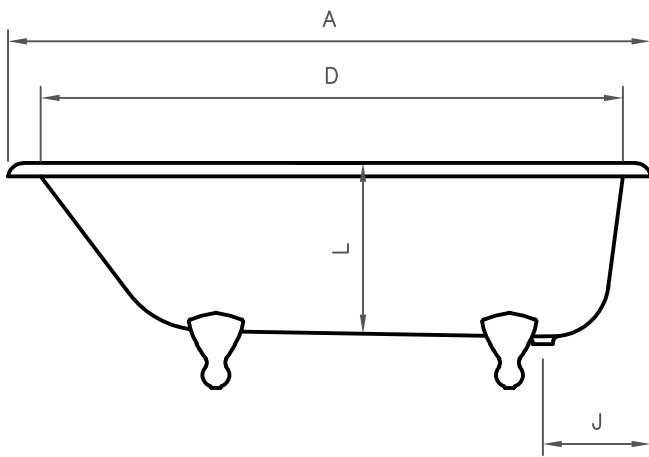

ROLL TOP

DIMENSÕES EM MILIMETROS											
REF.	A	B	C	D	E	F	H	J	L	VOL.	PESO
1370	1370	760	452	1240	615	590	367	270	440	175L	96KG
1540	1547	775	460	1400	615	590	383	290	440	200L	112KG
1700	1710	775	465	1560	625	590	390	290	440	225L	122KG

All the referred dimensions are susceptible to variations within the normal limits stated by the applicable standards.
 Todas as dimensões referidas estão sujeitas a variações dentro dos limites normais estabelecidos pelas normas aplicáveis.

Pormenor da ába
Rim detail