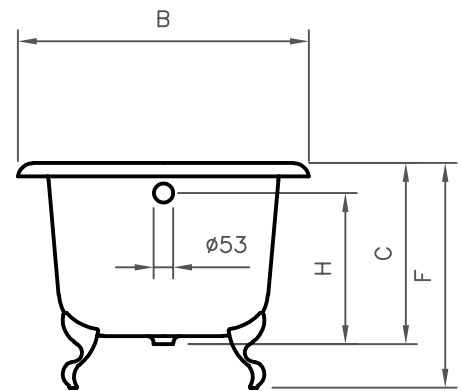

ROLL TOP

DIMENSÕES EM MILIMETROS											
REF.	A	B	C	D	E	F	H	J	L	VOL.	PESO
1370	1370	760	452	1240	615	590	367	270	440	175L	96KG
1540	1547	775	460	1400	615	590	383	290	440	200L	112KG
1700	1710	775	465	1560	625	590	390	290	440	225L	122KG

All the referred dimensions are susceptible to variations within the normal limits stated by the applicable standards.
 Todas as dimensões referidas estão sujeitas a variações dentro dos limites normais estabelecidos pelas normas aplicáveis.

Pormenor da ába
Rim detail