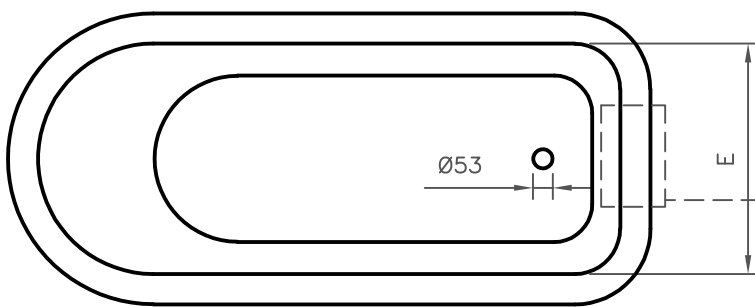

ROLL TOP

DIMENSÕES EM MILIMETROS											
REF.	A	B	C	D	E	F	H	J	L	VOL.	PESO
1370	1370	760	452	1240	615	590	367	270	440	175L	96KG
1540	1547	775	460	1400	615	590	383	290	440	200L	112KG
1700	1710	775	465	1560	625	590	390	290	440	225L	122KG

All the referred dimensions are susceptible to variations within the normal limits stated by the applicable standards.
 Todas as dimensões referidas estão sujeitas a variações dentro dos limites normais estabelecidos pelas normas aplicáveis.

Pormenor da ába
Rim detail