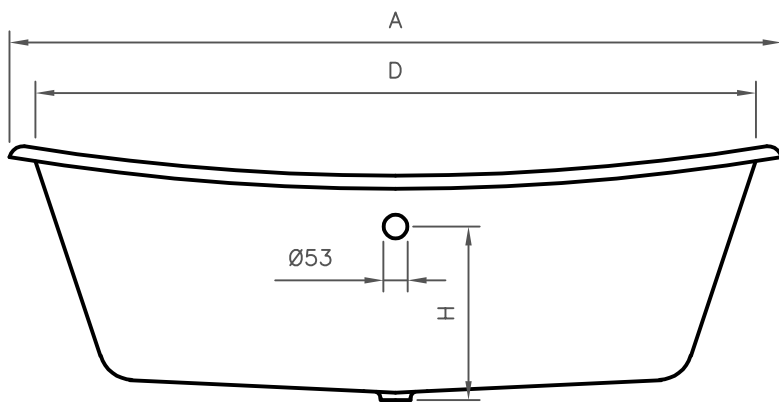

DIMENSÕES EM MILIMETROS												
REF.	A	B	C	D	E	F	G	H	I	J	VOL.	PESO
1700	1700	695	482	1620	595	620	410	392	673	250	215L	130KG

All the referred dimensions are susceptible to variations within the normal limits stated by the applicable standards.
 Todas as dimensões referidas estão sujeitas a variações dentro dos limites normais estabelecidos pelas normas aplicáveis.

Pormenor da ába
Rim detail