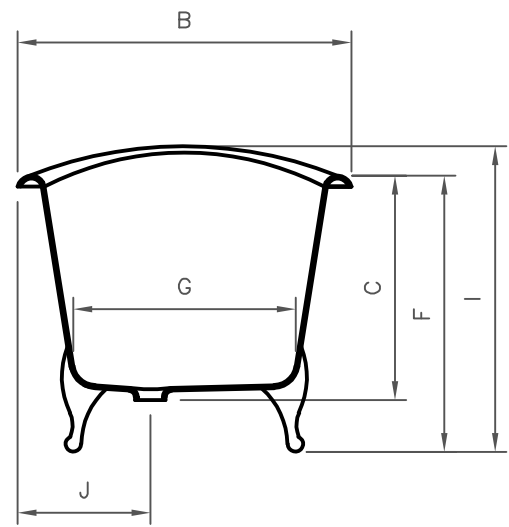

DIMENSÕES EM MILIMETROS												
REF.	A	B	C	D	E	F	G	H	I	J	VOL.	PESO
1700	1700	695	482	1620	595	620	410	392	673	250	215L	130KG

All the referred dimensions are susceptible to variations within the normal limits stated by the applicable standards.
 Todas as dimensões referidas estão sujeitas a variações dentro dos limites normais estabelecidos pelas normas aplicáveis.

Pormenor da ába
Rim detail