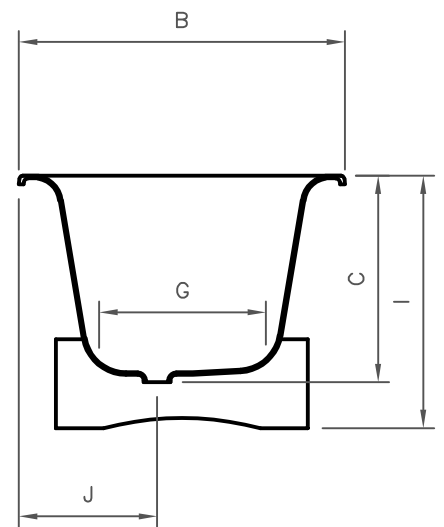

LYRA

DIMENSÕES EM MILIMETROS											
REF.	A	B	C	D	E	G	H	I	J	VOL.	PESO
1775	1775	800	505	1485	590	400	405	615	265	175L	120KG

All the referred dimensions are susceptible to variations within the normal limits stated by the applicable standards.
Todas as dimensões referidas estão sujeitas a variações dentro dos limites normais estabelecidos pelas normas aplicáveis.

Pormenor da ába
Rim detail