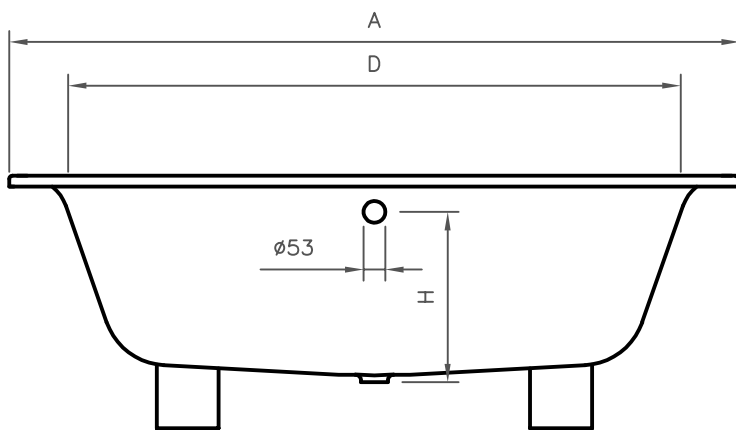

LYRA

DIMENSÕES EM MILIMETROS											
REF.	A	B	C	D	E	G	H	I	J	VOL.	PESO
1775	1775	800	505	1485	590	400	405	615	265	175L	120KG

All the referred dimensions are susceptible to variations within the normal limits stated by the applicable standards.
Todas as dimensões referidas estão sujeitas a variações dentro dos limites normais estabelecidos pelas normas aplicáveis.

Pormenor da ába
Rim detail