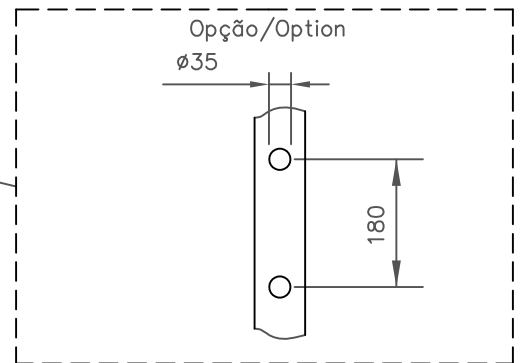

DIMENSÕES EM MILIMETROS										
REF.	A	B	C	D	E	H	J	L	VOL.	PESO
1524	1524	810	470	1384	670	405	270	450	180L	128KG

All the referred dimensions are susceptible to variations within the normal limits stated by the applicable standards.  
 Todas as dimensões referidas estão sujeitas a variações dentro dos limites normais estabelecidos pelas normas aplicáveis.

Pormenor da aba  
Rim detail