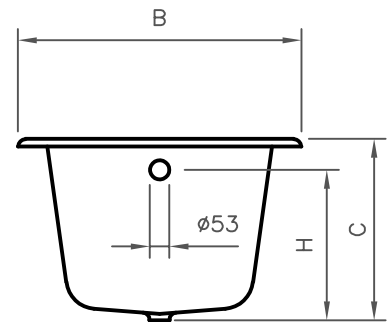

CLASSIC

DIMENSÕES EM MILIMETROS									
REF.	A	B	C	D	E	H	J	VOL.	PESO
1700	1710	745	470	1540	600	415	300	220L	118KG
1800	1805	813	500	1630	640	420	330	250L	146KG

All the referred dimensions are susceptible to variations within the normal limits stated by the applicable standards.
 Todas as dimensões referidas estão sujeitas a variações dentro dos limites normais estabelecidos pelas normas aplicáveis.