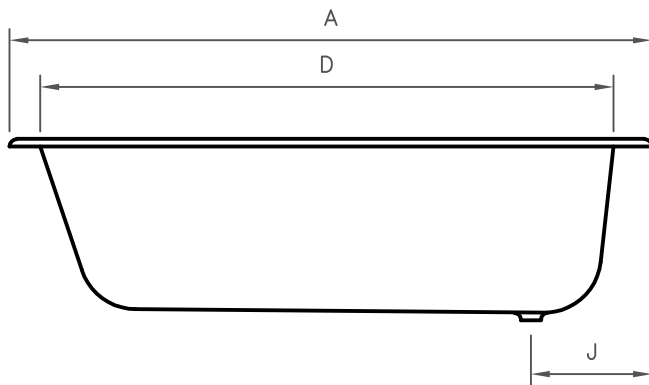

CLASSIC

DIMENSÕES EM MILIMETROS									
REF.	A	B	C	D	E	H	J	VOL.	PESO
1700	1710	745	470	1540	600	415	300	220L	118KG
1800	1805	813	500	1630	640	420	330	250L	146KG

All the referred dimensions are susceptible to variations within the normal limits stated by the applicable standards.
 Todas as dimensões referidas estão sujeitas a variações dentro dos limites normais estabelecidos pelas normas aplicáveis.

Pormenor da ába/Rim detail