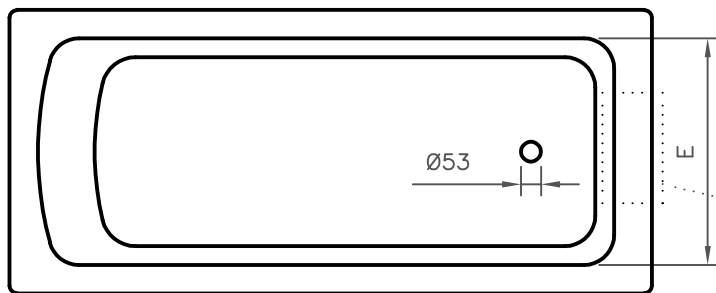

CLASSIC

DIMENSÕES EM MILIMETROS									
REF.	A	B	C	D	E	H	J	VOL.	PESO
1700	1710	745	470	1540	600	415	300	220L	118KG
1800	1805	813	500	1630	640	420	330	250L	146KG

All the referred dimensions are susceptible to variations within the normal limits stated by the applicable standards.
 Todas as dimensões referidas estão sujeitas a variações dentro dos limites normais estabelecidos pelas normas aplicáveis.

Pormenor da ába/Rim detail