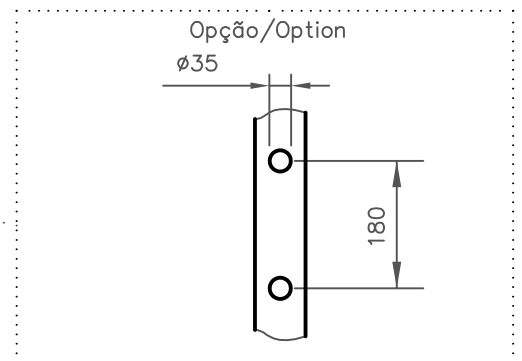

CLASSIC

DIMENSÕES EM MILIMETROS									
REF.	A	B	C	D	E	H	J	VOL.	PESO
1700	1710	745	470	1540	600	415	300	220L	118KG
1800	1805	813	500	1630	640	420	330	250L	146KG

All the referred dimensions are susceptible to variations within the normal limits stated by the applicable standards.
 Todas as dimensões referidas estão sujeitas a variações dentro dos limites normais estabelecidos pelas normas aplicáveis.