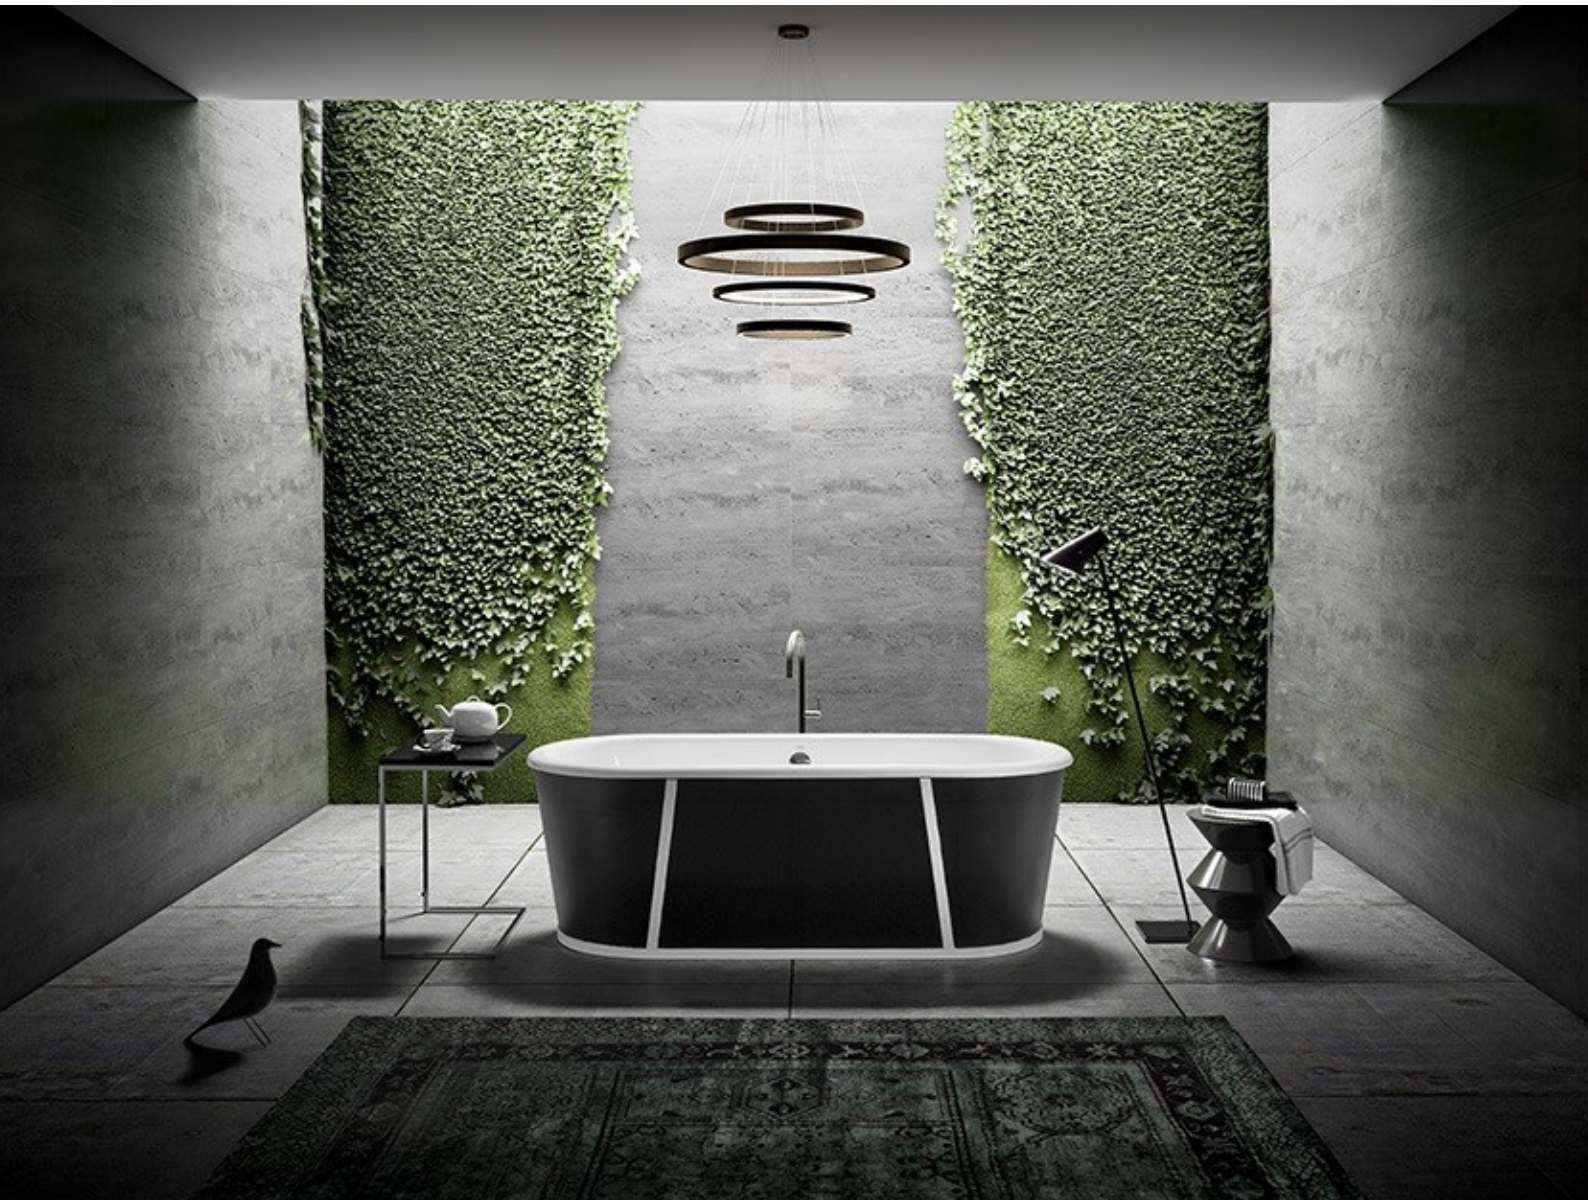

Banheira em Ferro Fundido Esmaltado  
Cast Iron Enameled Bathtubs

---

# MORGAN

---

Opções:

Fundo anti-deslizante, Furos para torneiras,

Exterior Pintado, Folheado à mão (em folha de ouro, prata ou cobre) e em Pele

Options:

Antislip, Tap holes,

Exterior Painted, Hand gilded (in gold, silver or copper leaf), Mosaic and in Leather