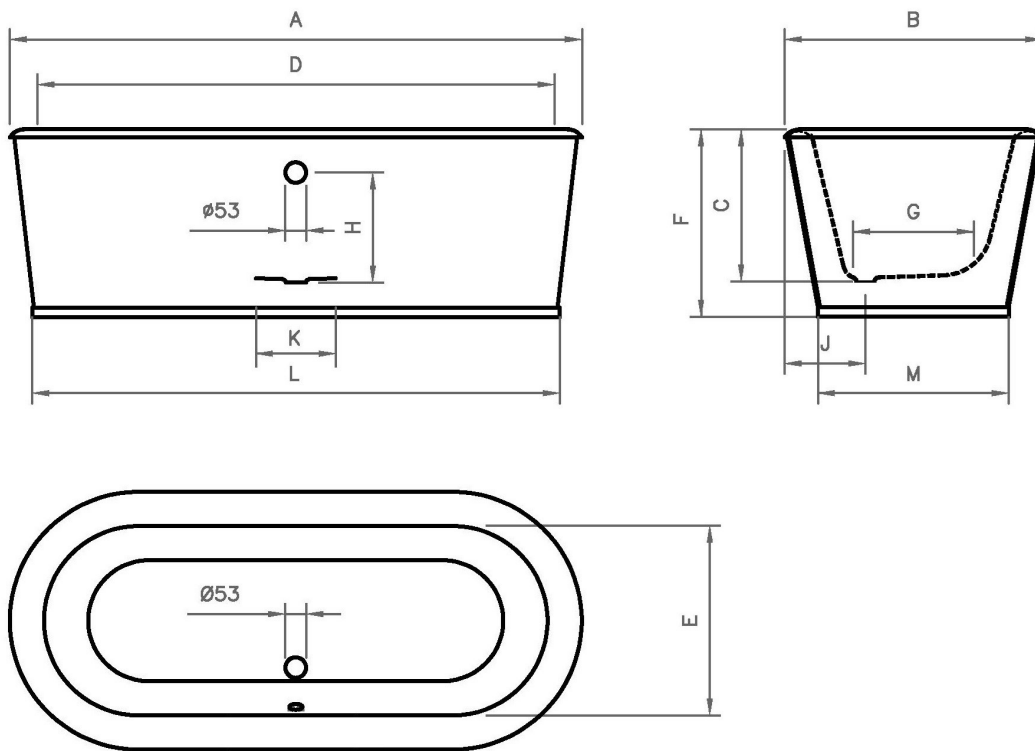

# MORGAN

Dimensões em mm

Dimension in mm

REF.	A	B	C	D	E	F	G	H	J	K	L	M	VOL (L)	KG
1540	1540	780	470	1410	630	635	430	385	290	240	1400	590	170	180
1700	1700	780	475	1570	630	650	430	385	290	240	1560	590	190	200
1780	1780	780	545	1665	640	675	440	470	280	240	1640	610	240	245

All the referred dimensions are susceptible to variations within the normal limits stated by the applicable standards.

Todas as dimensões referidas estão sujeitas a variações dentro dos limites normais estabelecidos pelas normas aplicáveis.

Pormenor da ába  
Rim detail

Overflow hole also available with 63mm