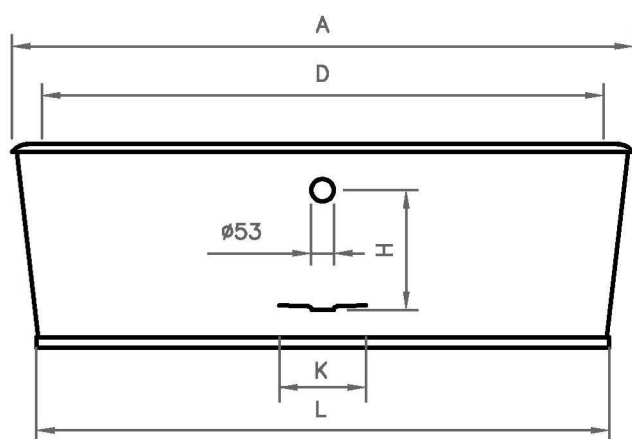

MORGAN

DIMENSÕES EM MILIMETROS														
REF.	A	B	C	D	E	F	G	H	J	K	L	M	VOL.	PESO
1540	1540	780	470	1410	630	635	430	385	290	240	1400	590	170L	180KG
1700	1700	780	475	1570	630	650	430	385	290	240	1560	590	190L	200KG
1780	1800	780	545	1665	640	675	440	470	280	240	1640	610	240L	245KG

Pormenor da ába
Rim detail