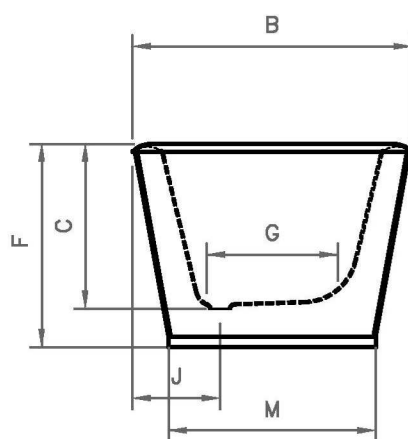

MORGAN

DIMENSÕES EM MILIMETROS														
REF.	A	B	C	D	E	F	G	H	J	K	L	M	VOL.	PESO
1540	1540	780	470	1410	630	635	430	385	290	240	1400	590	170L	180KG
1700	1700	780	475	1570	630	650	430	385	290	240	1560	590	190L	200KG
1780	1800	780	545	1665	640	675	440	470	280	240	1640	610	240L	245KG

Pormenor da ába
Rim detail