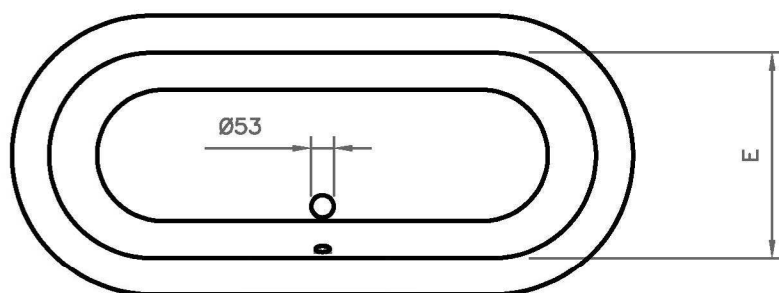

MORGAN

DIMENSÕES EM MILIMETROS														
REF.	A	B	C	D	E	F	G	H	J	K	L	M	VOL.	PESO
1540	1540	780	470	1410	630	635	430	385	290	240	1400	590	170L	180KG
1700	1700	780	475	1570	630	650	430	385	290	240	1560	590	190L	200KG
1780	1800	780	545	1665	640	675	440	470	280	240	1640	610	240L	245KG

Pormenor da ába
Rim detail