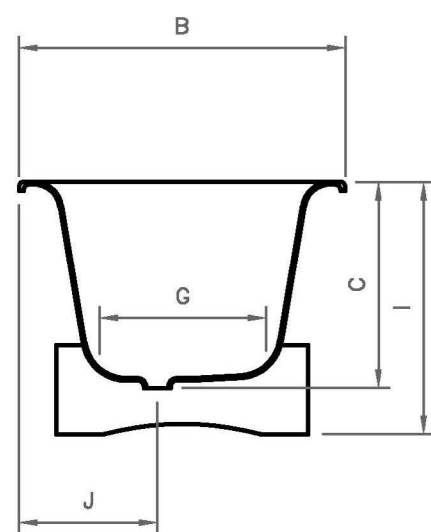

LYRA

DIMENSÕES EM MILIMETROS											
REF.	A	B	C	D	E	G	H	I	J	VOL.	PESO
1775	1775	800	505	1485	590	400	405	615	265	175L	120KG

Pormenor da tãba
Rim detail