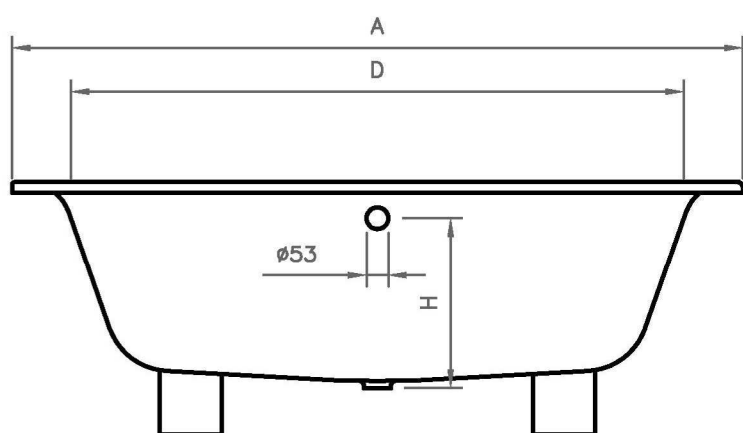

LYRA

DIMENSÕES EM MILIMETROS											
REF.	A	B	C	D	E	G	H	I	J	VOL.	PESO
1775	1775	800	505	1485	590	400	405	615	265	175L	120KG

Pormenor da tãba
Rim detail