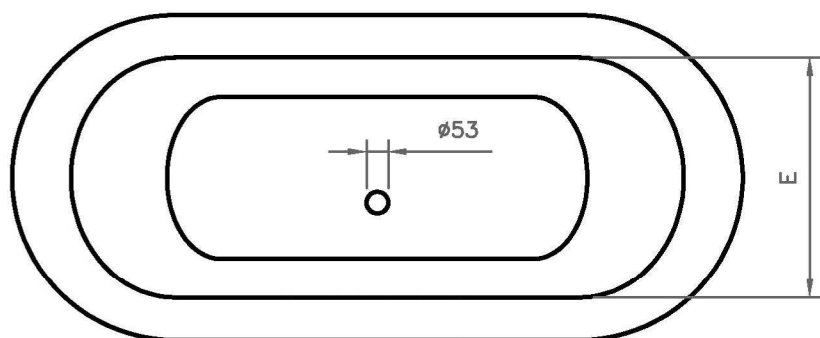

LYRA

DIMENSÕES EM MILIMETROS											
REF.	A	B	C	D	E	G	H	I	J	VOL.	PESO
1775	1775	800	505	1485	590	400	405	615	265	175L	120KG

Pormenor da tãba
Rim detail