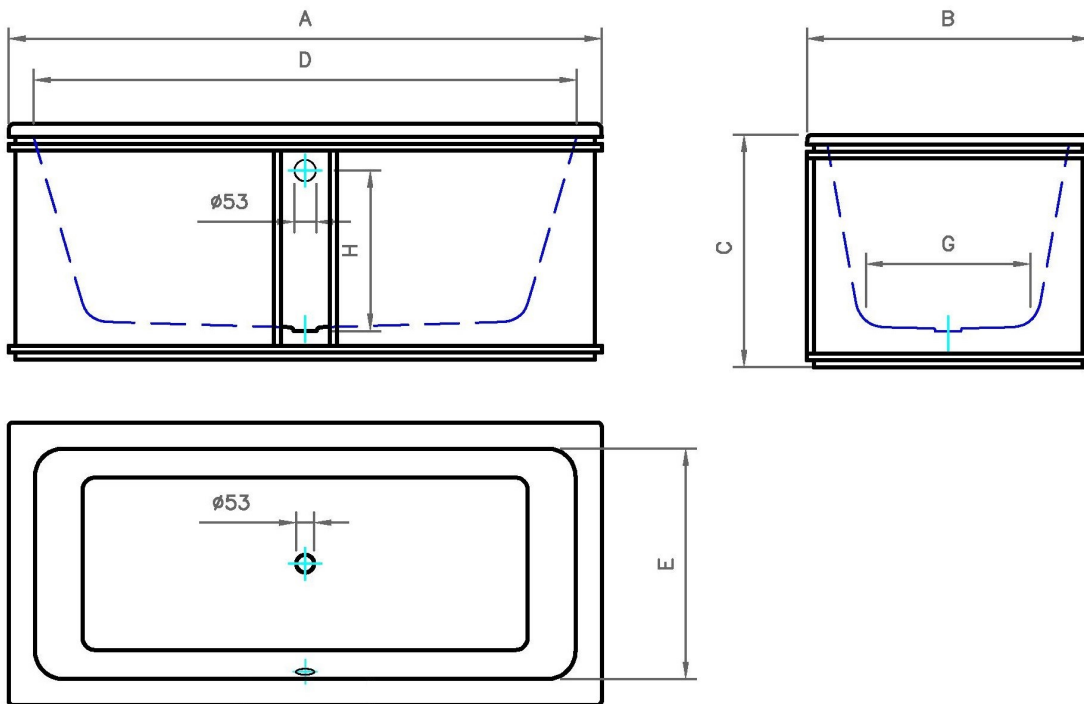

Banheira em Ferro Fundido Esmaltado
Cast Iron Enameled Bathtubs

ALLEN

Opções:

Fundo anti-deslizante e Exterior Pintado

Options:

Antislip and Exterior Painted

ALLEN

Dimensões em mm

Dimension in mm

REF.	A	B	C	D	E	G	H	J	VOL (L)	KG
1700	1710	810	685	1570	672	460	490	770	220	260

All the referred dimensions are susceptible to variations within the normal limits stated by the applicable standards.

Todas as dimensões referidas estão sujeitas a variações dentro dos limites normais estabelecidos pelas normas aplicáveis.

Vista Frontal/Front View

Overflow hole also available with 63mm