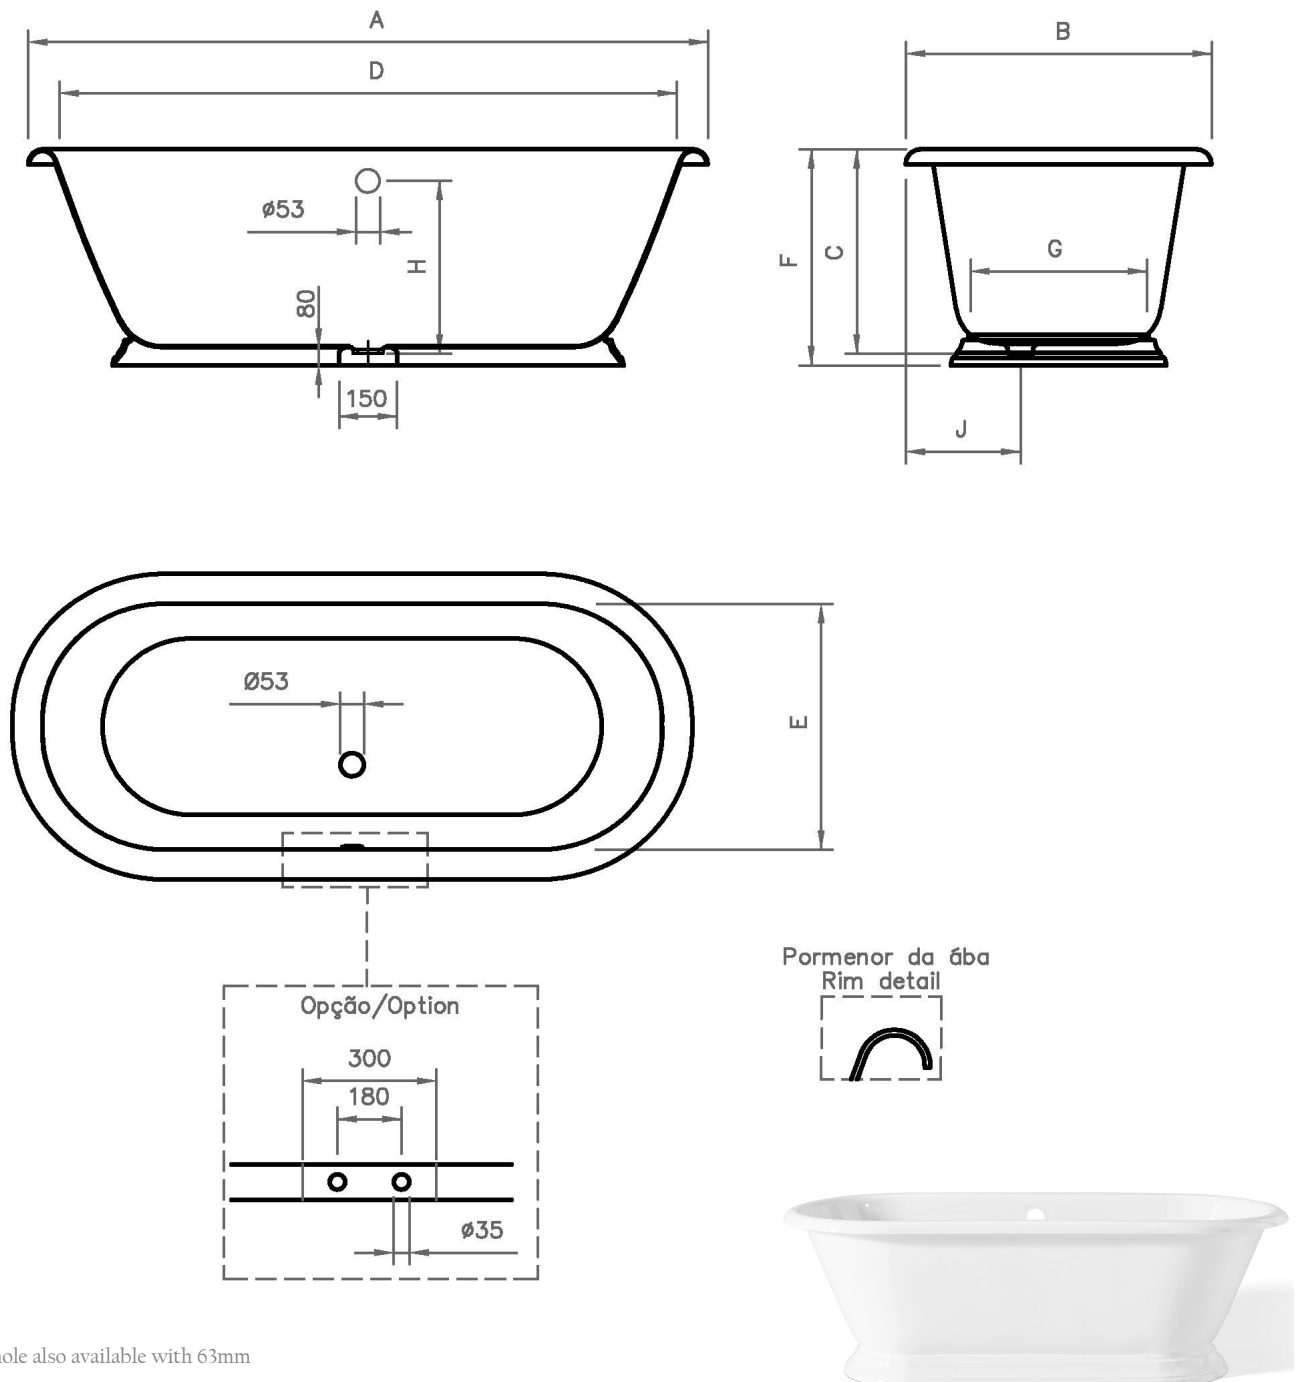

Banheira em Ferro Fundido Esmaltado
Cast Iron Enameled Bathtubs

SIENA

Opções:

Fundo anti-deslizante, Furos para torneiras,

Exterior Pintado, Folheado à mão (em folha de ouro, prata ou cobre), Mosaico e Polido à mão

Options:

Antislip, Tap holes,

Exterior Painted, Hand gilded (in gold, silver or copper leaf), Mosaic and Hand polished

SIENA

Dimensões em mm

Dimension in mm

REF.	A	B	C	D	E	F	G	H	J	VOL (L)	KG
1540	1540	780	470	1410	630	520	430	385	290	170	150
1780	1800	780	545	1665	640	620	440	470	280	240	175

All the referred dimensions are susceptible to variations within the normal limits stated by the applicable standards.
 Todas as dimensões referidas estão sujeitas a variações dentro dos limites normais estabelecidos pelas normas aplicáveis.

Overflow hole also available with 63mm