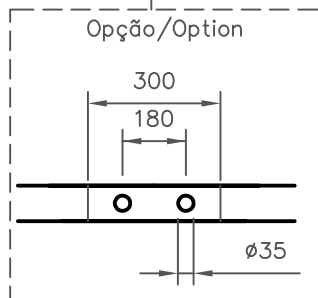

SIENNA

DIMENSÕES EM MILIMETROS											
REF.	A	B	C	D	E	F	G	H	J	VOL.	PESO
1540	1540	780	470	1410	630	520	430	385	290	170L	150KG
1780	1800	780	545	1665	640	620	440	470	280	240L	175KG

Pormenor da ába
Rim detail