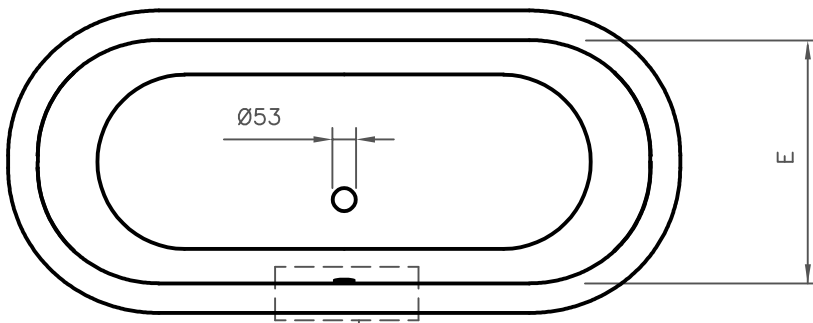

SIENNA

DIMENSÕES EM MILIMETROS											
REF.	A	B	C	D	E	F	G	H	J	VOL.	PESO
1540	1540	780	470	1410	630	520	430	385	290	170L	150KG
1780	1800	780	545	1665	640	620	440	470	280	240L	175KG

Pormenor da ába
Rim detail