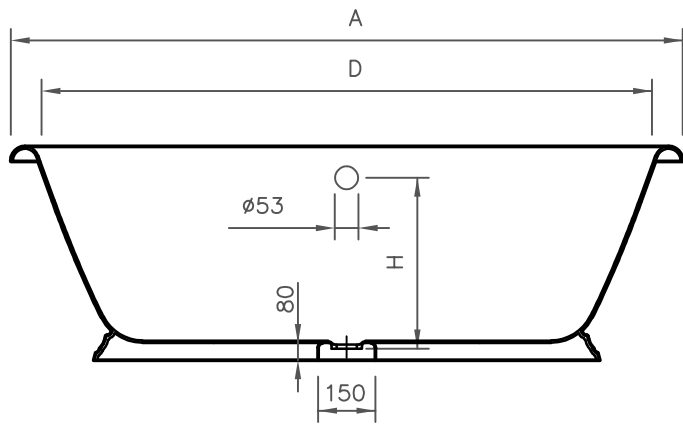

SIENNA

DIMENSÕES EM MILIMETROS											
REF.	A	B	C	D	E	F	G	H	J	VOL.	PESO
1540	1540	780	470	1410	630	520	430	385	290	170L	150KG
1780	1800	780	545	1665	640	620	440	470	280	240L	175KG

Pormenor da ába
Rim detail