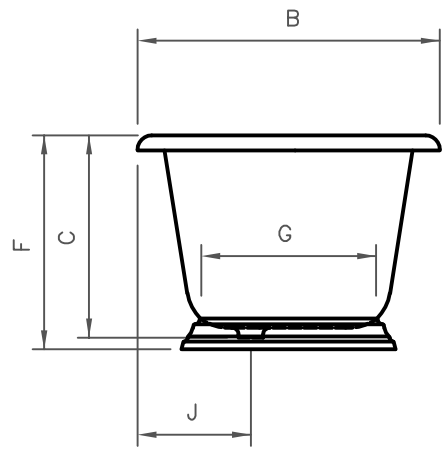

SIENNA

DIMENSÕES EM MILIMETROS											
REF.	A	B	C	D	E	F	G	H	J	VOL.	PESO
1540	1540	780	470	1410	630	520	430	385	290	170L	150KG
1780	1800	780	545	1665	640	620	440	470	280	240L	175KG

Pormenor da ába
Rim detail