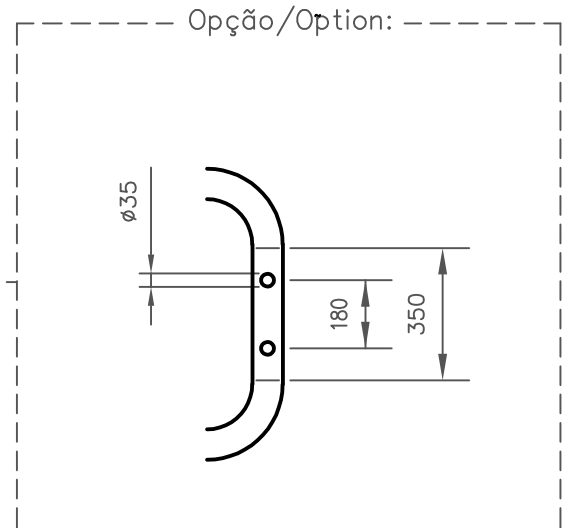

ROLL TOP

DIMENSÕES EM MILIMETROS											
REF.	A	B	C	D	E	F	H	J	L	VOL.	PESO
1370	1370	760	452	1240	615	590	367	270	440	175L	96KG
1540	1547	775	460	1400	615	590	383	290	440	200L	112KG
1700	1710	775	465	1560	625	590	390	290	440	225L	122KG

Pormenor da ába
Rim detail