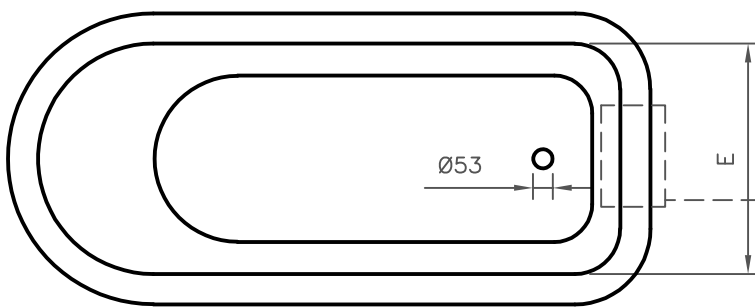

ROLL TOP

DIMENSÕES EM MILIMETROS											
REF.	A	B	C	D	E	F	H	J	L	VOL.	PESO
1370	1370	760	452	1240	615	590	367	270	440	175L	96KG
1540	1547	775	460	1400	615	590	383	290	440	200L	112KG
1700	1710	775	465	1560	625	590	390	290	440	225L	122KG

Pormenor da ába
Rim detail