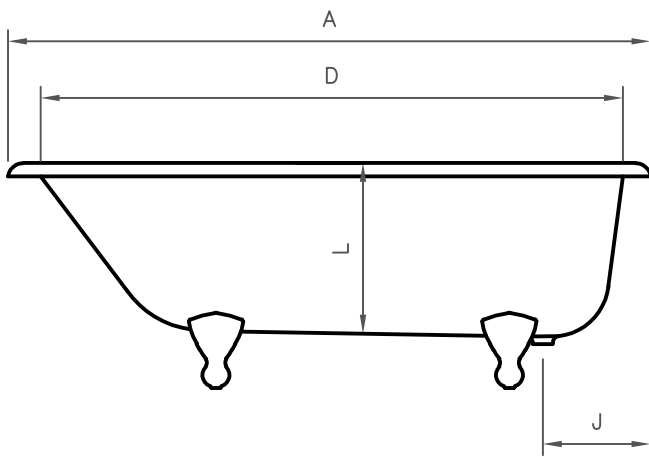

ROLL TOP

DIMENSÕES EM MILIMETROS											
REF.	A	B	C	D	E	F	H	J	L	VOL.	PESO
1370	1370	760	452	1240	615	590	367	270	440	175L	96KG
1540	1547	775	460	1400	615	590	383	290	440	200L	112KG
1700	1710	775	465	1560	625	590	390	290	440	225L	122KG

Pormenor da ába
Rim detail