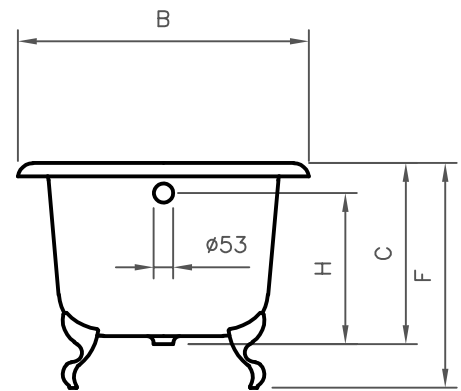

ROLL TOP

DIMENSÕES EM MILIMETROS											
REF.	A	B	C	D	E	F	H	J	L	VOL.	PESO
1370	1370	760	452	1240	615	590	367	270	440	175L	96KG
1540	1547	775	460	1400	615	590	383	290	440	200L	112KG
1700	1710	775	465	1560	625	590	390	290	440	225L	122KG

Pormenor da ába
Rim detail