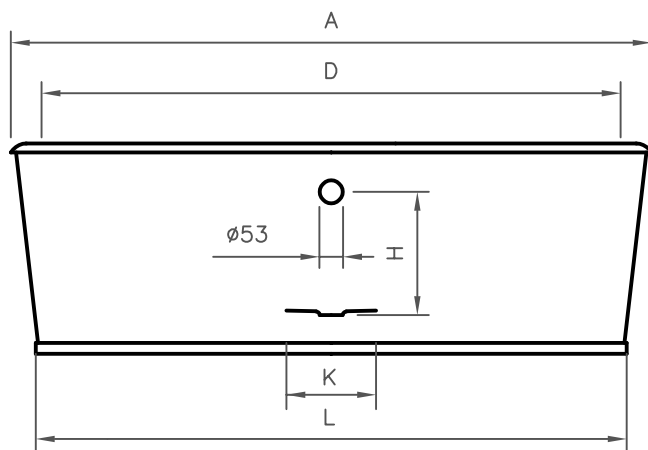

# MORGAN

DIMENSÕES EM MILIMETROS														
REF.	A	B	C	D	E	F	G	H	J	K	L	M	VOL.	PESO
1540	1540	780	470	1410	630	635	430	385	290	240	1400	590	170L	180KG
1700	1700	780	475	1570	630	650	430	385	290	240	1560	590	190L	200KG
1780	1800	780	545	1665	640	675	440	470	280	240	1640	610	240L	245KG

Pormenor da ába  
Rim detail