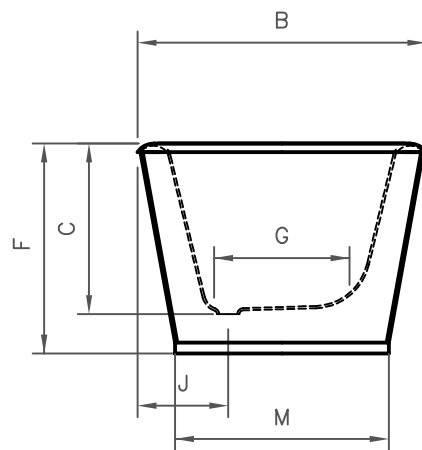

# MORGAN

DIMENSÕES EM MILIMETROS														
REF.	A	B	C	D	E	F	G	H	J	K	L	M	VOL.	PESO
1540	1540	780	470	1410	630	635	430	385	290	240	1400	590	170L	180KG
1700	1700	780	475	1570	630	650	430	385	290	240	1560	590	190L	200KG
1780	1800	780	545	1665	640	675	440	470	280	240	1640	610	240L	245KG

Pormenor da ába  
Rim detail