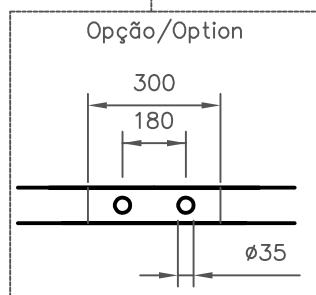

# MORGAN

DIMENSÕES EM MILIMETROS														
REF.	A	B	C	D	E	F	G	H	J	K	L	M	VOL.	PESO
1540	1540	780	470	1410	630	635	430	385	290	240	1400	590	170L	180KG
1700	1700	780	475	1570	630	650	430	385	290	240	1560	590	190L	200KG
1780	1800	780	545	1665	640	675	440	470	280	240	1640	610	240L	245KG

Pormenor da ába  
Rim detail