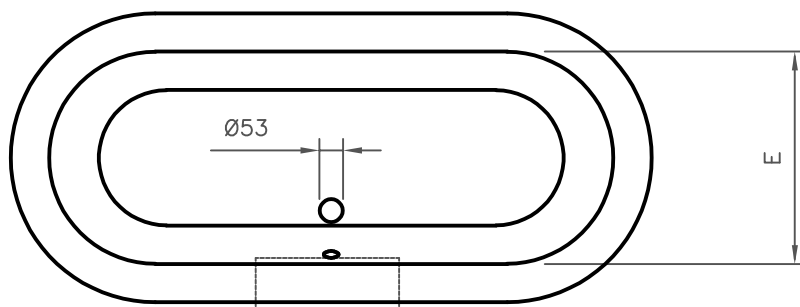

# MORGAN

DIMENSÕES EM MILIMETROS														
REF.	A	B	C	D	E	F	G	H	J	K	L	M	VOL.	PESO
1540	1540	780	470	1410	630	635	430	385	290	240	1400	590	170L	180KG
1700	1700	780	475	1570	630	650	430	385	290	240	1560	590	190L	200KG
1780	1800	780	545	1665	640	675	440	470	280	240	1640	610	240L	245KG

Pormenor da ába  
Rim detail