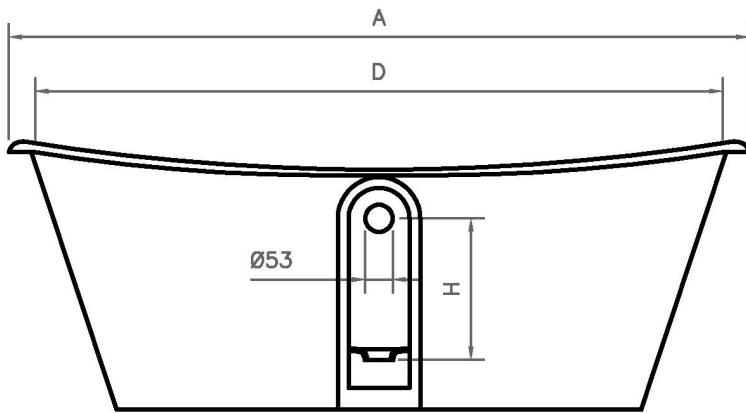

# IRIS

Dimensões em mm

Dimension in mm

REF.	A	B	C	D	E	F	G	H	I	J	VOL (L)	KG
1700	1710	695	485	1620	595	635	465	405	685	245	215	193

All the referred dimensions are susceptible to variations within the normal limits stated by the applicable standards.

Todas as dimensões referidas estão sujeitas a variações dentro dos limites normais estabelecidos pelas normas aplicáveis.

Pormenor da tãba  
Rim detail

Overflow hole also available with 63mm