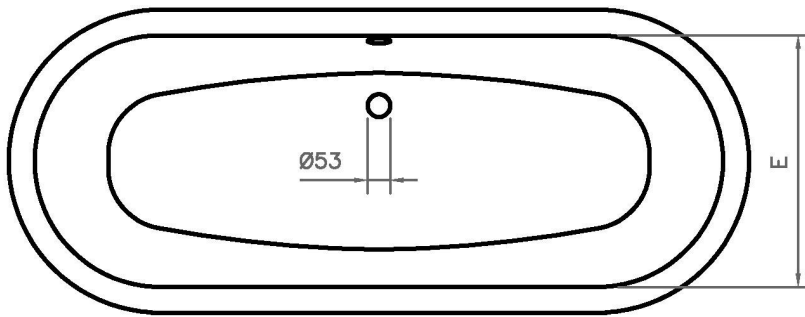

# IRIS

Dimensões em mm

Dimension in mm

REF.	A	B	C	D	E	F	G	H	I	J	VOL (L)	KG
1700	1710	695	485	1620	595	635	465	405	685	245	215	193

All the referred dimensions are susceptible to variations within the normal limits stated by the applicable standards.

Todas as dimensões referidas estão sujeitas a variações dentro dos limites normais estabelecidos pelas normas aplicáveis.

Pormenor da tãba  
Rim detail

Overflow hole also available with 63mm