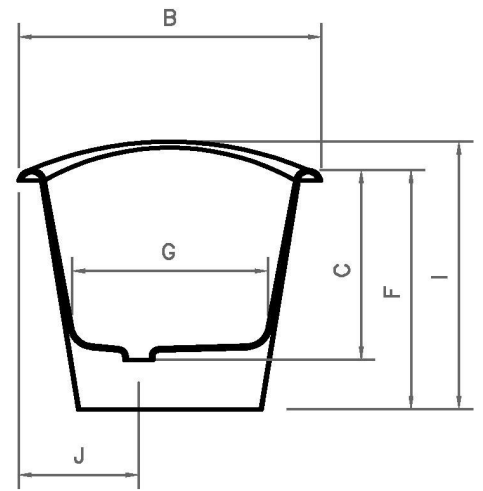

# IRIS

Dimensões em mm

Dimension in mm

REF.	A	B	C	D	E	F	G	H	I	J	VOL (L)	KG
1700	1710	695	485	1620	595	635	465	405	685	245	215	193

All the referred dimensions are susceptible to variations within the normal limits stated by the applicable standards.

Todas as dimensões referidas estão sujeitas a variações dentro dos limites normais estabelecidos pelas normas aplicáveis.

Pormenor da tãba  
Rim detail

Overflow hole also available with 63mm