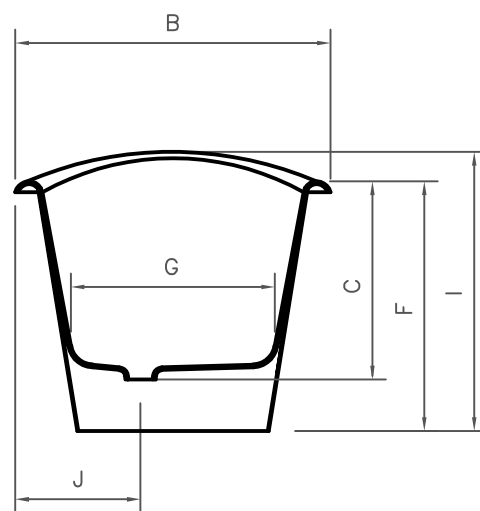

DIMENSÕES EM MILIMETROS												
REF.	A	B	C	D	E	F	G	H	I	J	VOL.	PESO
1700	1710	695	485	1620	595	635	465	405	685	245	215L	193KG

Pormenor da ába
Rim detail