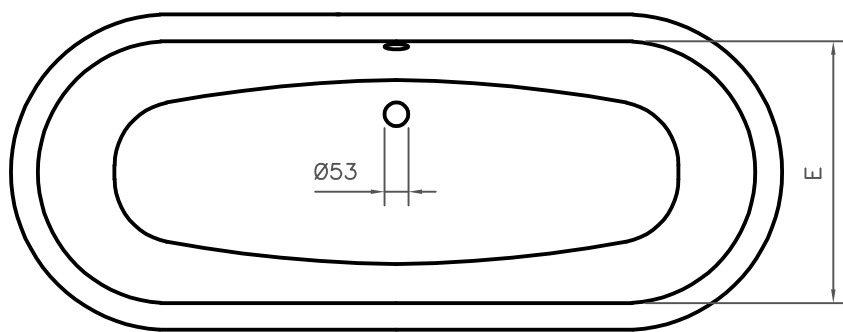

DIMENSÕES EM MILIMETROS												
REF.	A	B	C	D	E	F	G	H	I	J	VOL.	PESO
1700	1710	695	485	1620	595	635	465	405	685	245	215L	193KG

Pormenor da ába
Rim detail