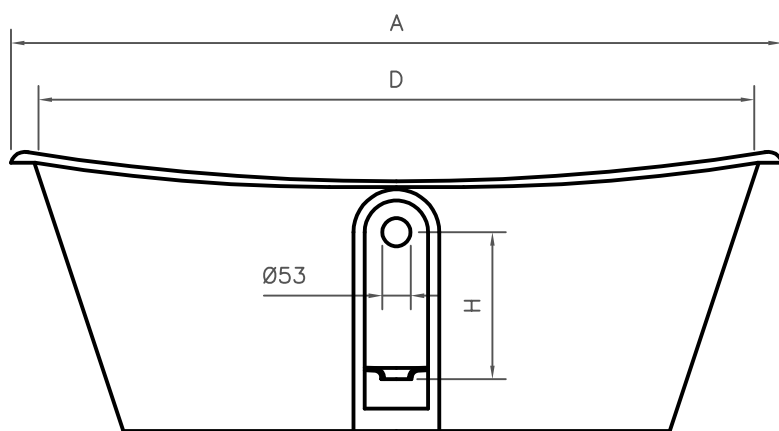

DIMENSÕES EM MILIMETROS												
REF.	A	B	C	D	E	F	G	H	I	J	VOL.	PESO
1700	1710	695	485	1620	595	635	465	405	685	245	215L	193KG

Pormenor da ába
Rim detail