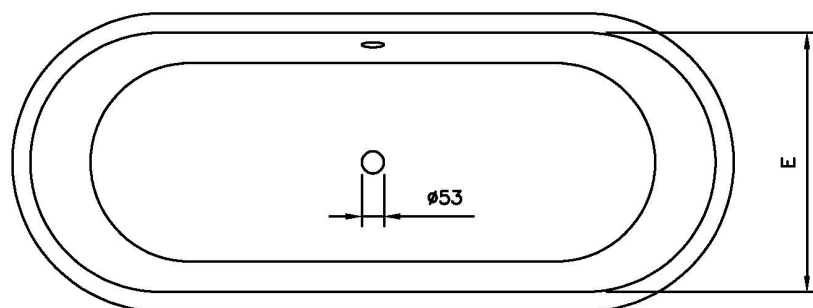

GRAND EPOQUE

Dimensões em mm

Dimension in mm

REF.	A	B	C	D	E	F	G	H	I	J	VOL (L)	KG
1770	1780	740	550	1680	620	695	500	480	770	370	250	210

All the referred dimensions are susceptible to variations within the normal limits stated by the applicable standards.

Todas as dimensões referidas estão sujeitas a variações dentro dos limites normais estabelecidos pelas normas aplicáveis.

Pormenor da óba
Rim detail

Overflow hole also available with 63mm