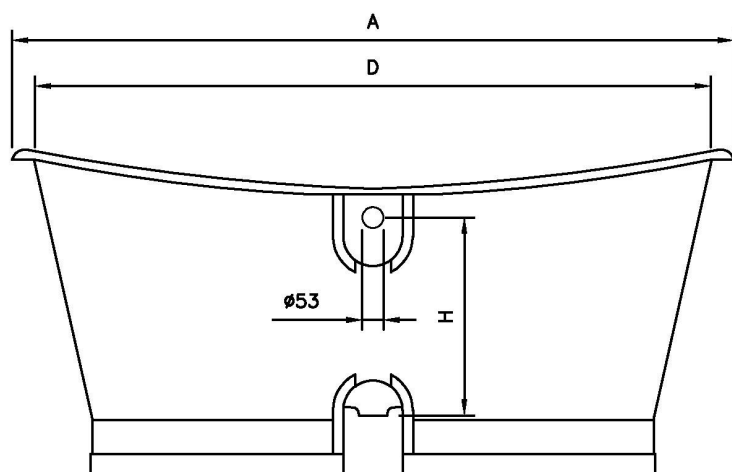

GRAND EPOQUE

Dimensões em mm

Dimension in mm

REF.	A	B	C	D	E	F	G	H	I	J	VOL (L)	KG
1770	1780	740	550	1680	620	695	500	480	770	370	250	210

All the referred dimensions are susceptible to variations within the normal limits stated by the applicable standards.

Todas as dimensões referidas estão sujeitas a variações dentro dos limites normais estabelecidos pelas normas aplicáveis.

Pormenor da óba
Rim detail

Overflow hole also available with 63mm