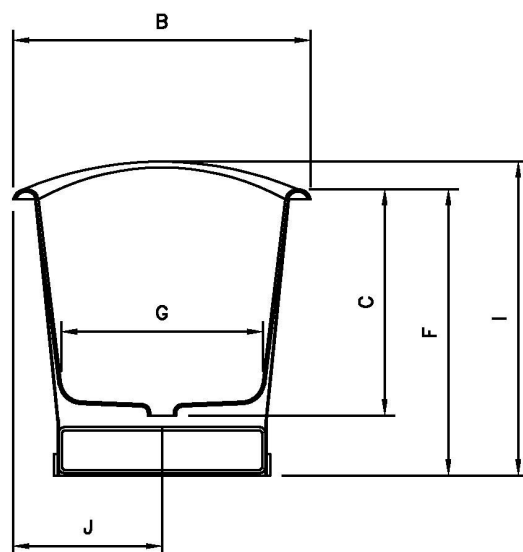

GRAND EPOQUE

Dimensões em mm

Dimension in mm

REF.	A	B	C	D	E	F	G	H	I	J	VOL (L)	KG
1770	1780	740	550	1680	620	695	500	480	770	370	250	210

All the referred dimensions are susceptible to variations within the normal limits stated by the applicable standards.

Todas as dimensões referidas estão sujeitas a variações dentro dos limites normais estabelecidos pelas normas aplicáveis.

Pormenor da óba
Rim detail

Overflow hole also available with 63mm