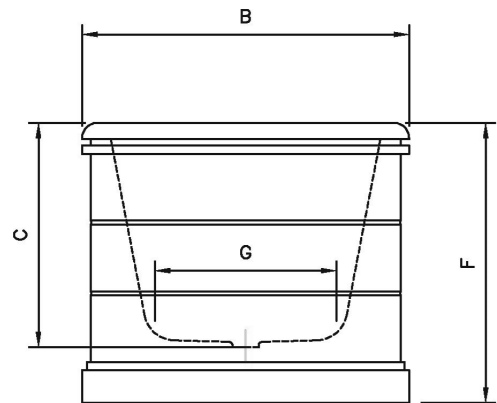

Banheira em Ferro Fundido Esmaltado
Cast Iron Enameled Bathtubs

GIBSON

Opções:

Fundo anti-deslizante e Exterior Pintado

Options:

Antislip and Exterior Painted

GIBSON

Dimensões em mm

Dimension in mm

REF.	A	B	C	D	E	F	G	H	J	VOL (L)	KG
1700	1710	810	555	1560	670	705	480	475	405	220	235

All the referred dimensions are susceptible to variations within the normal limits stated by the applicable standards.

Todas as dimensões referidas estão sujeitas a variações dentro dos limites normais estabelecidos pelas normas aplicáveis.

Overflow hole also available with 63mm