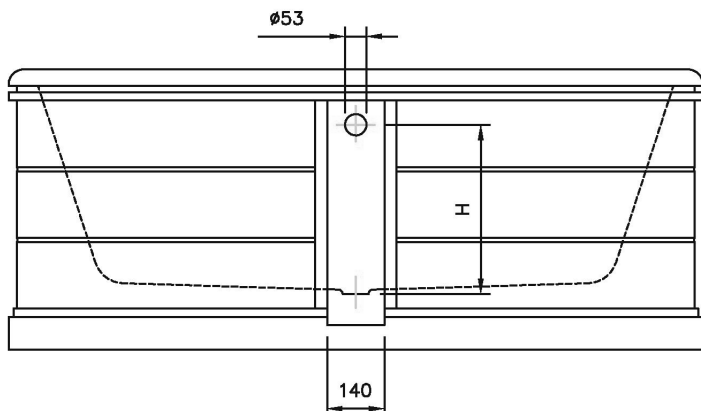

Banheira em Ferro Fundido Esmaltado
Cast Iron Enameled Bathtubs

GIBSON

Opções:

Fundo anti-deslizante e Exterior Pintado

Options:

Antislip and Exterior Painted

GIBSON

Dimensões em mm

Dimension in mm

REF.	A	B	C	D	E	F	G	H	J	VOL (L)	KG
1700	1710	810	555	1560	670	705	480	475	405	220	235

All the referred dimensions are susceptible to variations within the normal limits stated by the applicable standards.

Todas as dimensões referidas estão sujeitas a variações dentro dos limites normais estabelecidos pelas normas aplicáveis.

Overflow hole also available with 63mm