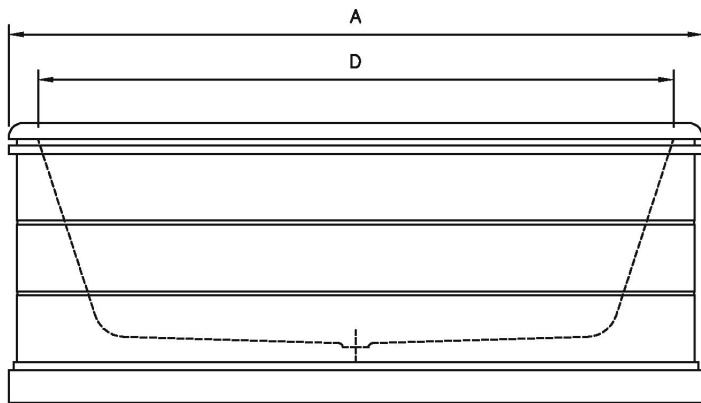

Banheira em Ferro Fundido Esmaltado
Cast Iron Enameled Bathtubs

GIBSON

Opções:

Fundo anti-deslizante e Exterior Pintado

Options:

Antislip and Exterior Painted

GIBSON

Dimensões em mm

Dimension in mm

REF.	A	B	C	D	E	F	G	H	J	VOL (L)	KG
1700	1710	810	555	1560	670	705	480	475	405	220	235

All the referred dimensions are susceptible to variations within the normal limits stated by the applicable standards.

Todas as dimensões referidas estão sujeitas a variações dentro dos limites normais estabelecidos pelas normas aplicáveis.

Overflow hole also available with 63mm