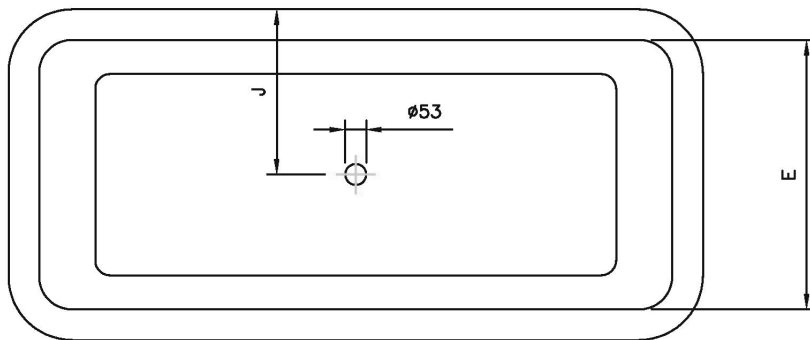

Banheira em Ferro Fundido Esmaltado
Cast Iron Enameled Bathtubs

GIBSON

Opções:

Fundo anti-deslizante e Exterior Pintado

Options:

Antislip and Exterior Painted

GIBSON

Dimensões em mm

Dimension in mm

REF.	A	B	C	D	E	F	G	H	J	VOL (L)	KG
1700	1710	810	555	1560	670	705	480	475	405	220	235

All the referred dimensions are susceptible to variations within the normal limits stated by the applicable standards.

Todas as dimensões referidas estão sujeitas a variações dentro dos limites normais estabelecidos pelas normas aplicáveis.

Overflow hole also available with 63mm