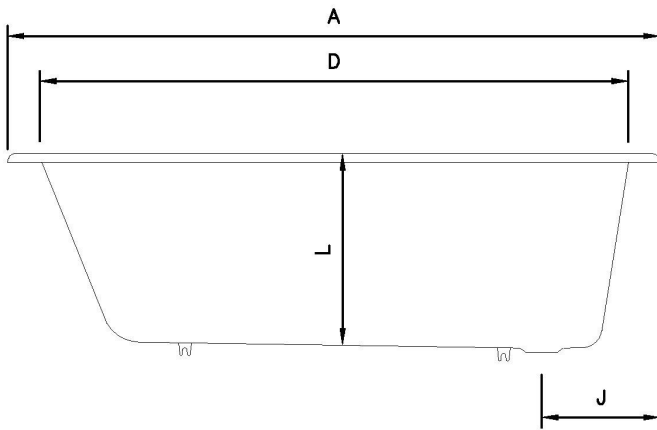

# FLEMING

Dimensões em mm

Dimension in mm

REF.	A	B	C	D	E	H	J	L	VOL (L)	KG
1524	1524	810	470	1384	670	405	270	450	180	128

All the referred dimensions are susceptible to variations within the normal limits stated by the applicable standards.

Todas as dimensões referidas estão sujeitas a variações dentro dos limites normais estabelecidos pelas normas aplicáveis.

Pormenor da aba  
Rim detail

ADA Compliant

Overflow hole also available with 63mm