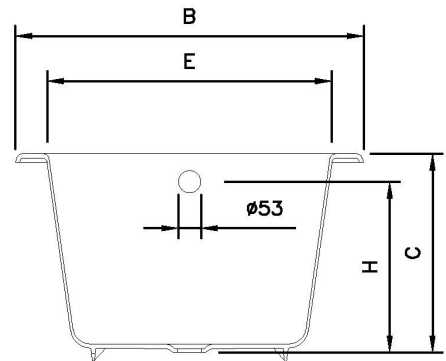

# FLEMING

Dimensões em mm

Dimension in mm

REF.	A	B	C	D	E	H	J	L	VOL (L)	KG
1524	1524	810	470	1384	670	405	270	450	180	128

All the referred dimensions are susceptible to variations within the normal limits stated by the applicable standards.

Todas as dimensões referidas estão sujeitas a variações dentro dos limites normais estabelecidos pelas normas aplicáveis.

Pormenor da aba  
Rim detail

ADA Compliant

Overflow hole also available with 63mm