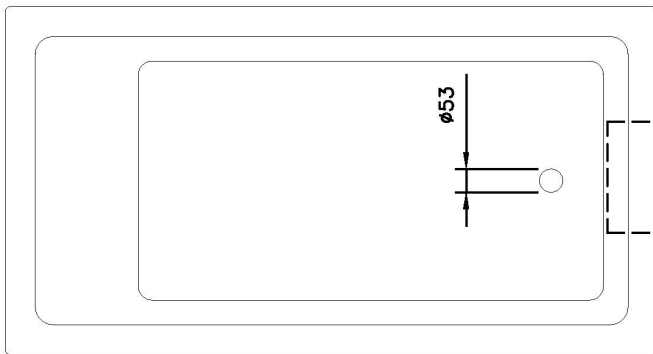

# FLEMING

Dimensões em mm

Dimension in mm

REF.	A	B	C	D	E	H	J	L	VOL (L)	KG
1524	1524	810	470	1384	670	405	270	450	180	128

All the referred dimensions are susceptible to variations within the normal limits stated by the applicable standards.

Todas as dimensões referidas estão sujeitas a variações dentro dos limites normais estabelecidos pelas normas aplicáveis.

Pormenor da aba  
Rim detail

ADA Compliant

Overflow hole also available with 63mm