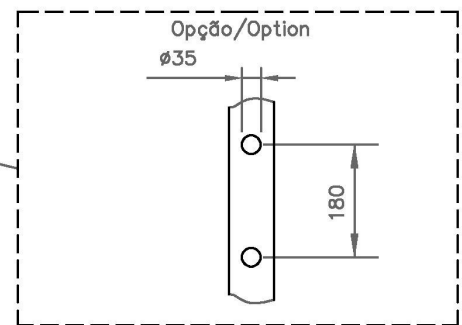

# FLEMING

Dimensões em mm

Dimension in mm

REF.	A	B	C	D	E	H	J	L	VOL (L)	KG
1524	1524	810	470	1384	670	405	270	450	180	128

All the referred dimensions are susceptible to variations within the normal limits stated by the applicable standards.

Todas as dimensões referidas estão sujeitas a variações dentro dos limites normais estabelecidos pelas normas aplicáveis.

Pormenor da aba  
Rim detail

ADA Compliant

Overflow hole also available with 63mm