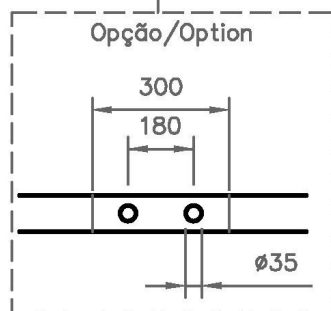

DUAL

Dimensões em mm

Dimension in mm

| REF. | A | B | C | D | E | F | G | H | J | VOL (L) | KG |
|------|------|-----|-----|------|-----|-----|-----|-----|-----|---------|-----|
| 1540 | 1540 | 780 | 470 | 1410 | 630 | 635 | 430 | 385 | 290 | 170 | 115 |
| 1700 | 1700 | 780 | 475 | 1570 | 630 | 650 | 430 | 385 | 290 | 190 | 125 |

All the referred dimensions are susceptible to variations within the normal limits stated by the applicable standards.

Todas as dimensões referidas estão sujeitas a variações dentro dos limites normais estabelecidos pelas normas aplicáveis.

Overflow hole also available with 63mm