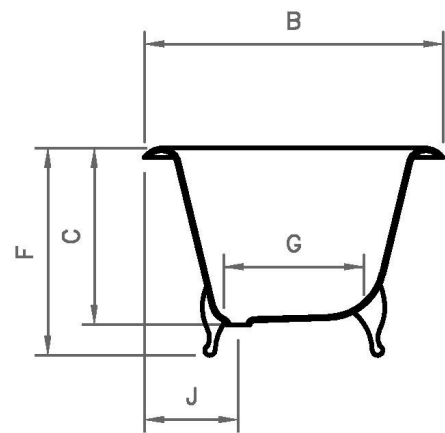

DUAL

Dimensões em mm

Dimension in mm

| REF. | A | B | C | D | E | F | G | H | J | VOL (L) | KG |
|------|------|-----|-----|------|-----|-----|-----|-----|-----|---------|-----|
| 1540 | 1540 | 780 | 470 | 1410 | 630 | 635 | 430 | 385 | 290 | 170 | 115 |
| 1700 | 1700 | 780 | 475 | 1570 | 630 | 650 | 430 | 385 | 290 | 190 | 125 |

All the referred dimensions are susceptible to variations within the normal limits stated by the applicable standards.

Todas as dimensões referidas estão sujeitas a variações dentro dos limites normais estabelecidos pelas normas aplicáveis.

Overflow hole also available with 63mm