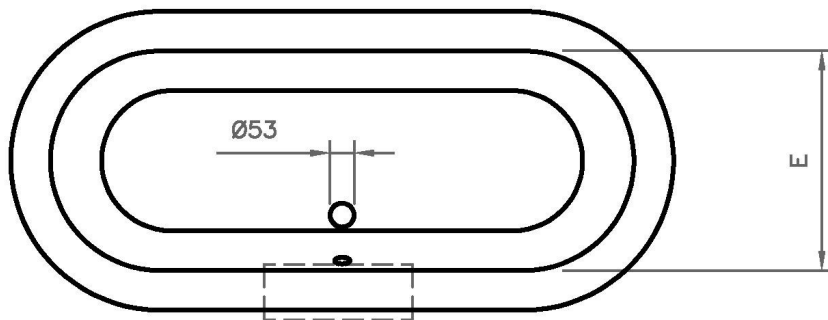

DUAL

Dimensões em mm

Dimension in mm

| REF. | A | B | C | D | E | F | G | H | J | VOL (L) | KG |
|------|------|-----|-----|------|-----|-----|-----|-----|-----|---------|-----|
| 1540 | 1540 | 780 | 470 | 1410 | 630 | 635 | 430 | 385 | 290 | 170 | 115 |
| 1700 | 1700 | 780 | 475 | 1570 | 630 | 650 | 430 | 385 | 290 | 190 | 125 |

All the referred dimensions are susceptible to variations within the normal limits stated by the applicable standards.

Todas as dimensões referidas estão sujeitas a variações dentro dos limites normais estabelecidos pelas normas aplicáveis.

Overflow hole also available with 63mm