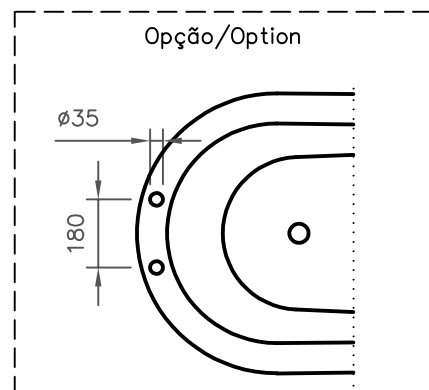

DAKOTA

DIMENSÕES EM MILIMETROS														
REF.	A	B	C	D	E	F	H	I	J	M	N	O	VOL.	PESO
1370	1370	765	445	1226	600	582	353	755	290	740	580	550	165L	155KG
1540	1540	750	445	1415	625	570	345	755	280	720	590	550	180L	163KG
1700	1700	760	450	1548	608	580	370	755	300	730	578	550	205L	170KG

Pormenor da ába
Rim detail