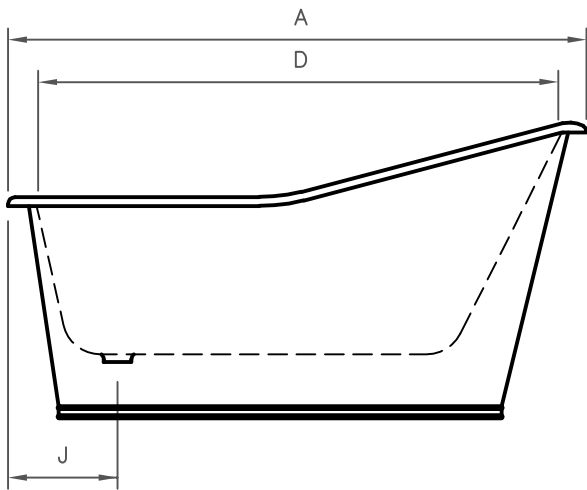

DAKOTA

DIMENSÕES EM MILIMETROS														
REF.	A	B	C	D	E	F	H	I	J	M	N	O	VOL.	PESO
1370	1370	765	445	1226	600	582	353	755	290	740	580	550	165L	155KG
1540	1540	750	445	1415	625	570	345	755	280	720	590	550	180L	163KG
1700	1700	760	450	1548	608	580	370	755	300	730	578	550	205L	170KG

Pormenor da ába
Rim detail