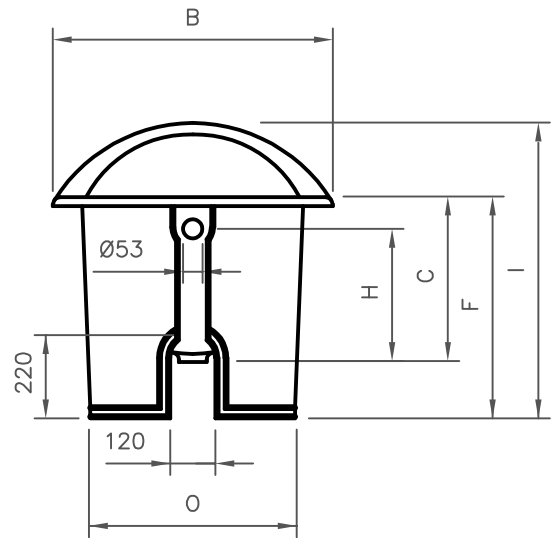

DAKOTA

DIMENSÕES EM MILIMETROS														
REF.	A	B	C	D	E	F	H	I	J	M	N	O	VOL.	PESO
1370	1370	765	445	1226	600	582	353	755	290	740	580	550	165L	155KG
1540	1540	750	445	1415	625	570	345	755	280	720	590	550	180L	163KG
1700	1700	760	450	1548	608	580	370	755	300	730	578	550	205L	170KG

Pormenor da ába
Rim detail