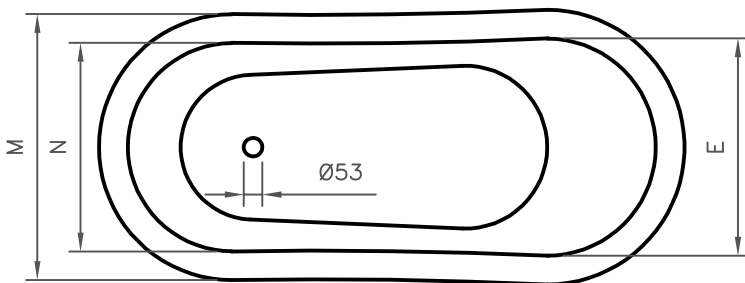

DAKOTA

DIMENSÕES EM MILIMETROS														
REF.	A	B	C	D	E	F	H	I	J	M	N	O	VOL.	PESO
1370	1370	765	445	1226	600	582	353	755	290	740	580	550	165L	155KG
1540	1540	750	445	1415	625	570	345	755	280	720	590	550	180L	163KG
1700	1700	760	450	1548	608	580	370	755	300	730	578	550	205L	170KG

Pormenor da ába
Rim detail