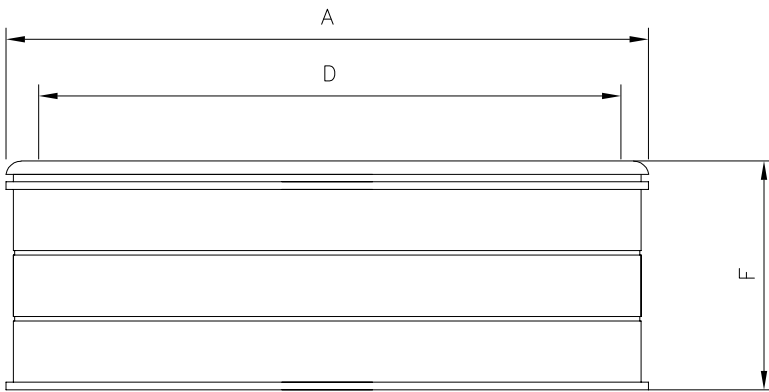

DIMENSÕES EM MILIMETROS											
REF.	A	B	C	D	E	F	H	J	L	VOL.	PESO
1370	1370	760	452	1240	615	610	367	270	140	175L	180KG
1540	1547	775	460	1400	615	610	383	290	140	200L	200KG
1700	1710	775	465	1560	625	590	390	290	145	225L	210KG
1770	1770	765	490	1615	610	610	465	290	140	250L	215KG

Pormenor da ába
Rim detail