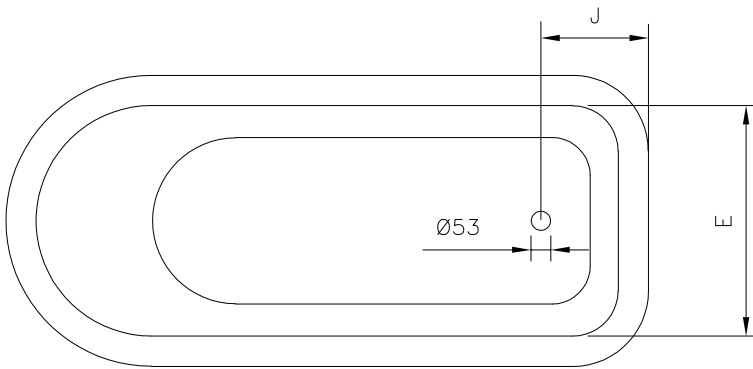

DIMENSÕES EM MILIMETROS											
REF.	A	B	C	D	E	F	H	J	L	VOL.	PESO
1370	1370	760	452	1240	615	610	367	270	140	175L	180KG
1540	1547	775	460	1400	615	610	383	290	140	200L	200KG
1700	1710	775	465	1560	625	590	390	290	145	225L	210KG
1770	1770	765	490	1615	610	610	465	290	140	250L	215KG

Pormenor da ába
Rim detail