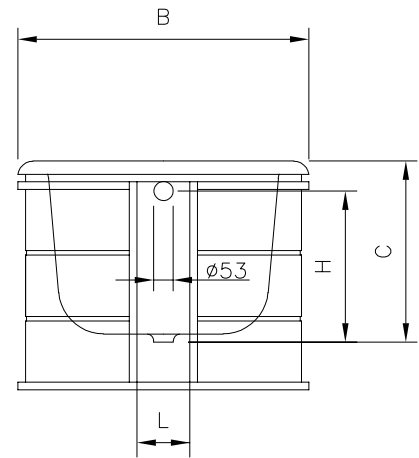

DIMENSÕES EM MILIMETROS											
REF.	A	B	C	D	E	F	H	J	L	VOL.	PESO
1370	1370	760	452	1240	615	610	367	270	140	175L	180KG
1540	1547	775	460	1400	615	610	383	290	140	200L	200KG
1700	1710	775	465	1560	625	590	390	290	145	225L	210KG
1770	1770	765	490	1615	610	610	465	290	140	250L	215KG

Pormenor da ába
Rim detail