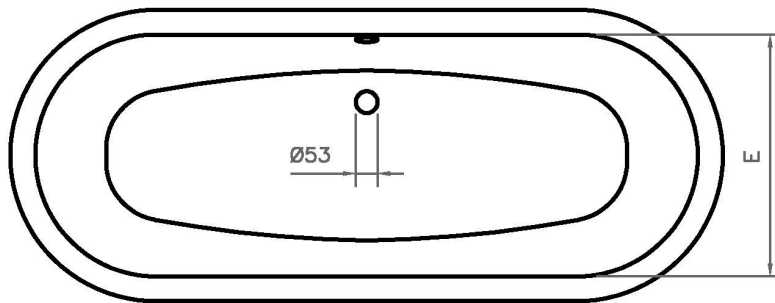

# CHATEAU

Dimensões em mm

Dimension in mm

REF.	A	B	C	D	E	F	G	H	I	J	VOL (L)	KG
1700	1710	695	482	1620	595	627	410	392	680	250	215	193

All the referred dimensions are susceptible to variations within the normal limits stated by the applicable standards.

Todas as dimensões referidas estão sujeitas a variações dentro dos limites normais estabelecidos pelas normas aplicáveis.

Overflow hole also available with 63mm