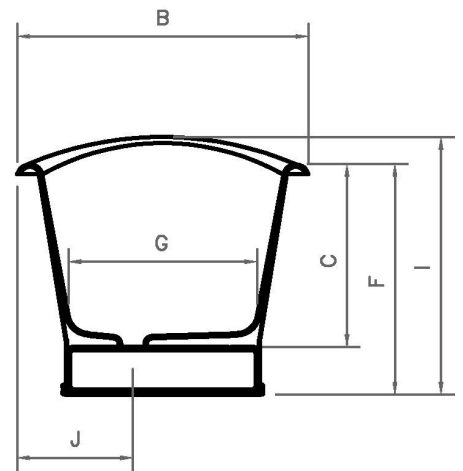

# CHATEAU

Dimensões em mm

Dimension in mm

REF.	A	B	C	D	E	F	G	H	I	J	VOL (L)	KG
1700	1710	695	482	1620	595	627	410	392	680	250	215	193

All the referred dimensions are susceptible to variations within the normal limits stated by the applicable standards.

Todas as dimensões referidas estão sujeitas a variações dentro dos limites normais estabelecidos pelas normas aplicáveis.

Overflow hole also available with 63mm