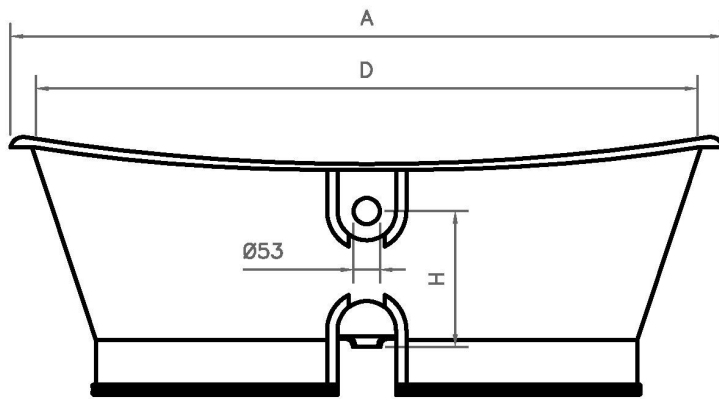

# CHATEAU

Dimensões em mm

Dimension in mm

REF.	A	B	C	D	E	F	G	H	I	J	VOL (L)	KG
1700	1710	695	482	1620	595	627	410	392	680	250	215	193

All the referred dimensions are susceptible to variations within the normal limits stated by the applicable standards.

Todas as dimensões referidas estão sujeitas a variações dentro dos limites normais estabelecidos pelas normas aplicáveis.

Overflow hole also available with 63mm