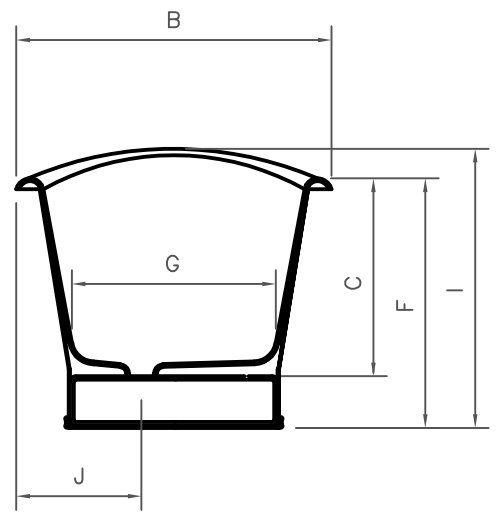

CHATEAU

DIMENSÕES EM MILIMETROS												
REF.	A	B	C	D	E	F	G	H	I	J	VOL.	PESO
1700	1700	695	482	1620	595	627	410	392	680	250	215L	195KG

Pormenor da âba
Rim detail