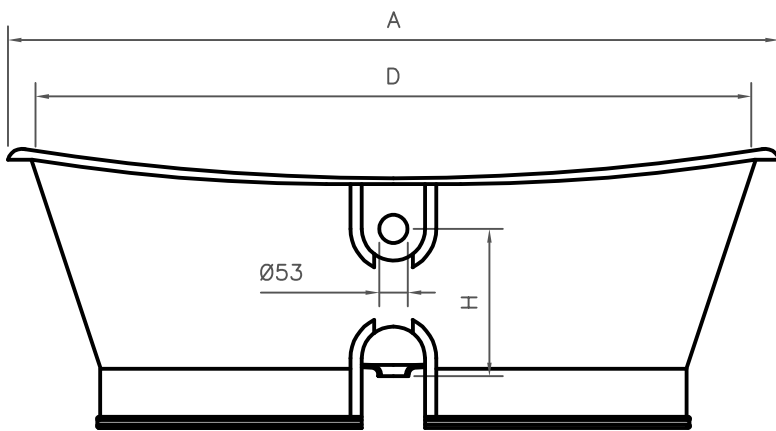

CHATEAU

DIMENSÕES EM MILIMETROS												
REF.	A	B	C	D	E	F	G	H	I	J	VOL.	PESO
1700	1700	695	482	1620	595	627	410	392	680	250	215L	195KG

Pormenor da âba
Rim detail