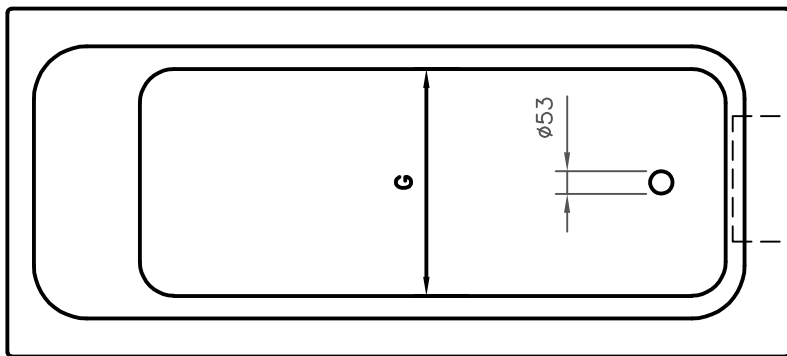

BAVARIA

DIMENSÕES EM MILIMETROS									
REF.	A	B	C	D	E	G	H	VOL.	PESO
1800	1815	810	520	1650	640	390	440	255L	152KG

Pormenor da ába
Rim detail