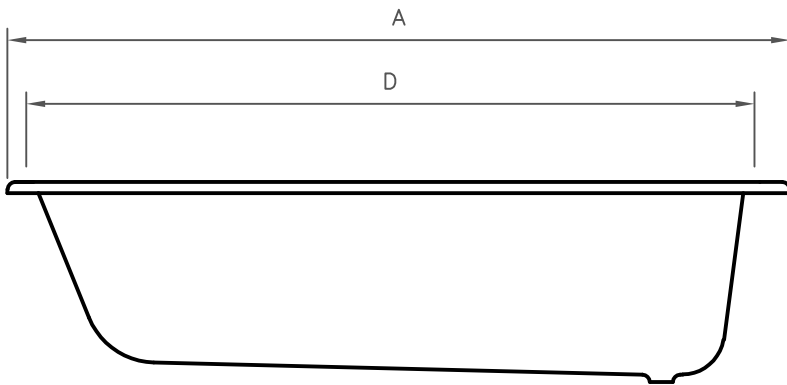

BAVARIA

DIMENSÕES EM MILIMETROS									
REF.	A	B	C	D	E	G	H	VOL.	PESO
1800	1815	810	520	1650	640	390	440	255L	152KG

Pormenor da ába
Rim detail