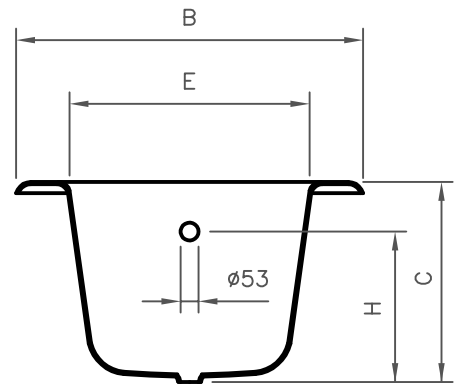

BAVARIA

DIMENSÕES EM MILIMETROS									
REF.	A	B	C	D	E	G	H	VOL.	PESO
1800	1815	810	520	1650	640	390	440	255L	152KG

Pormenor da ába
Rim detail