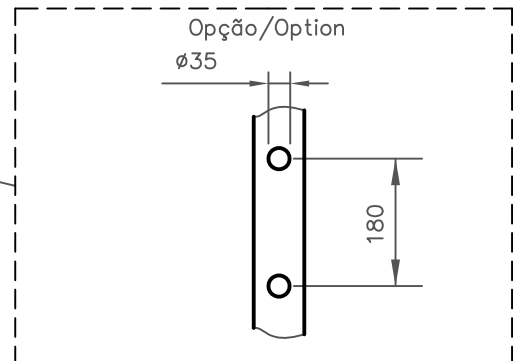

BAVARIA

DIMENSÕES EM MILIMETROS									
REF.	A	B	C	D	E	G	H	VOL.	PESO
1800	1815	810	520	1650	640	390	440	255L	152KG

Pormenor da ába
Rim detail