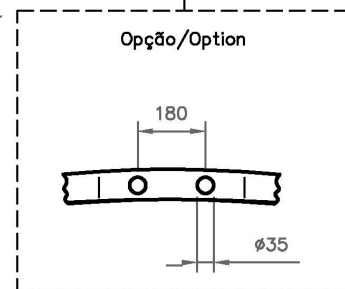

ANTIQUE

Dimensões em mm

Dimension in mm

REF.	A	B	C	D	E	F	G	H	I	J	VOL (L)	KG
1540	1540	750	450	1400	610	585	420	308	760	300	175	115
1700	1700	760	460	1550	600	595	420	360	770	300	185	127
1800	1815	765	462	1670	600	604	390	367	790	300	195	140

All the referred dimensions are susceptible to variations within the normal limits stated by the applicable standards.

Todas as dimensões referidas estão sujeitas a variações dentro dos limites normais estabelecidos pelas normas aplicáveis.

Overflow hole also available with 63mm