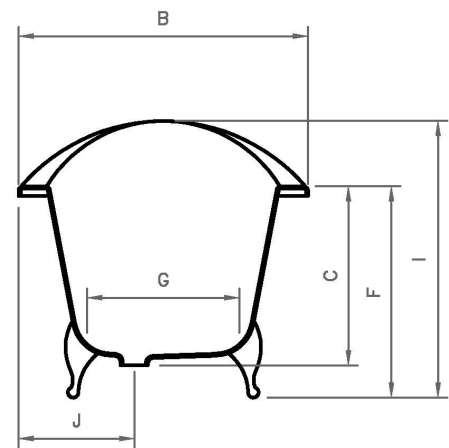

ANTIQUE

Dimensões em mm

Dimension in mm

REF.	A	B	C	D	E	F	G	H	I	J	VOL (L)	KG
1540	1540	750	450	1400	610	585	420	308	760	300	175	115
1700	1700	760	460	1550	600	595	420	360	770	300	185	127
1800	1815	765	462	1670	600	604	390	367	790	300	195	140

All the referred dimensions are susceptible to variations within the normal limits stated by the applicable standards.

Todas as dimensões referidas estão sujeitas a variações dentro dos limites normais estabelecidos pelas normas aplicáveis.

Overflow hole also available with 63mm