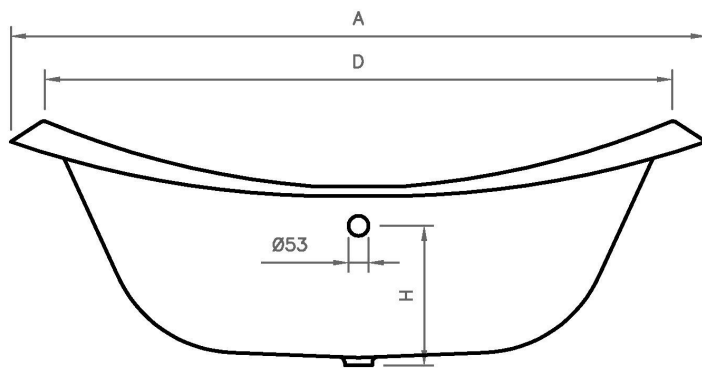

ANTIQUE

Dimensões em mm

Dimension in mm

REF.	A	B	C	D	E	F	G	H	I	J	VOL (L)	KG
1540	1540	750	450	1400	610	585	420	308	760	300	175	115
1700	1700	760	460	1550	600	595	420	360	770	300	185	127
1800	1815	765	462	1670	600	604	390	367	790	300	195	140

All the referred dimensions are susceptible to variations within the normal limits stated by the applicable standards.

Todas as dimensões referidas estão sujeitas a variações dentro dos limites normais estabelecidos pelas normas aplicáveis.

Overflow hole also available with 63mm