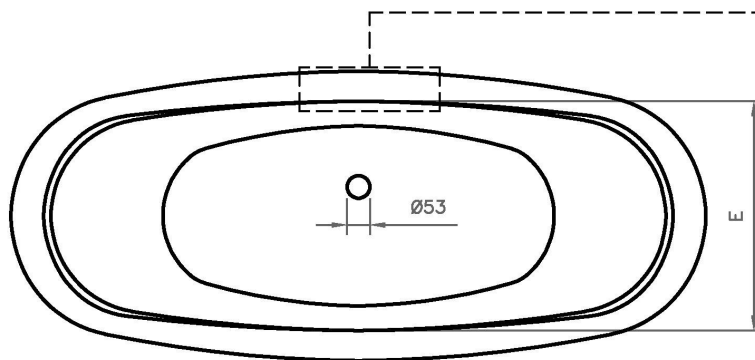

ANTIQUE

Dimensões em mm

Dimension in mm

REF.	A	B	C	D	E	F	G	H	I	J	VOL (L)	KG
1540	1540	750	450	1400	610	585	420	308	760	300	175	115
1700	1700	760	460	1550	600	595	420	360	770	300	185	127
1800	1815	765	462	1670	600	604	390	367	790	300	195	140

All the referred dimensions are susceptible to variations within the normal limits stated by the applicable standards.

Todas as dimensões referidas estão sujeitas a variações dentro dos limites normais estabelecidos pelas normas aplicáveis.

Overflow hole also available with 63mm