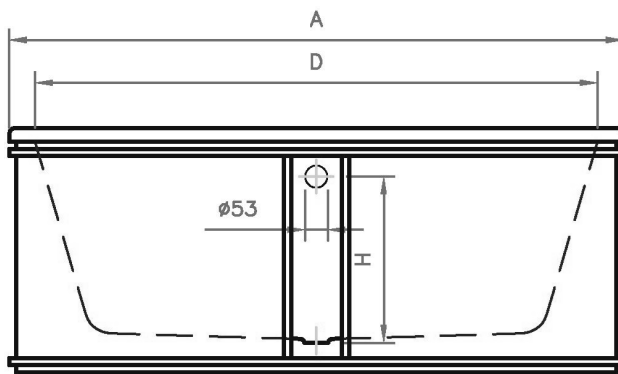

Banheira em Ferro Fundido Esmaltado
Cast Iron Enameled Bathtubs

ALLEN

Opções:

Fundo anti-deslizante e Exterior Pintado

Options:

Antislip and Exterior Painted

ALLEN

Dimensões em mm

Dimension in mm

REF.	A	B	C	D	E	G	H	J	VOL (L)	KG
1700	1710	810	685	1570	672	460	490	770	220	260

All the referred dimensions are susceptible to variations within the normal limits stated by the applicable standards.

Todas as dimensões referidas estão sujeitas a variações dentro dos limites normais estabelecidos pelas normas aplicáveis.

Vista Frontal/Front View

Overflow hole also available with 63mm