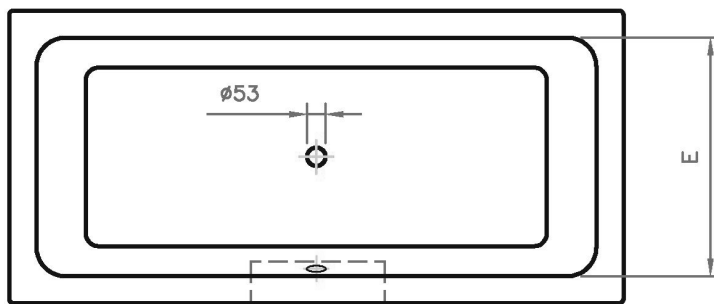

Banheira em Ferro Fundido Esmaltado
Cast Iron Enameled Bathtubs

ALLEN

Opções:

Fundo anti-deslizante e Exterior Pintado

Options:

Antislip and Exterior Painted

ALLEN

Dimensões em mm

Dimension in mm

REF.	A	B	C	D	E	G	H	J	VOL (L)	KG
1700	1710	810	685	1570	672	460	490	770	220	260

All the referred dimensions are susceptible to variations within the normal limits stated by the applicable standards.

Todas as dimensões referidas estão sujeitas a variações dentro dos limites normais estabelecidos pelas normas aplicáveis.

Vista Frontal/Front View

Overflow hole also available with 63mm