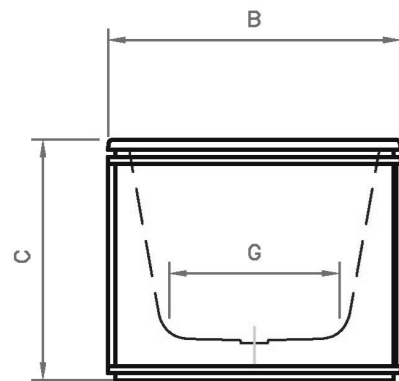

Banheira em Ferro Fundido Esmaltado
Cast Iron Enameled Bathtubs

ALLEN

Opções:

Fundo anti-deslizante e Exterior Pintado

Options:

Antislip and Exterior Painted

ALLEN

Dimensões em mm

Dimension in mm

REF.	A	B	C	D	E	G	H	J	VOL (L)	KG
1700	1710	810	685	1570	672	460	490	770	220	260

All the referred dimensions are susceptible to variations within the normal limits stated by the applicable standards.

Todas as dimensões referidas estão sujeitas a variações dentro dos limites normais estabelecidos pelas normas aplicáveis.

Vista Frontal/Front View

Overflow hole also available with 63mm